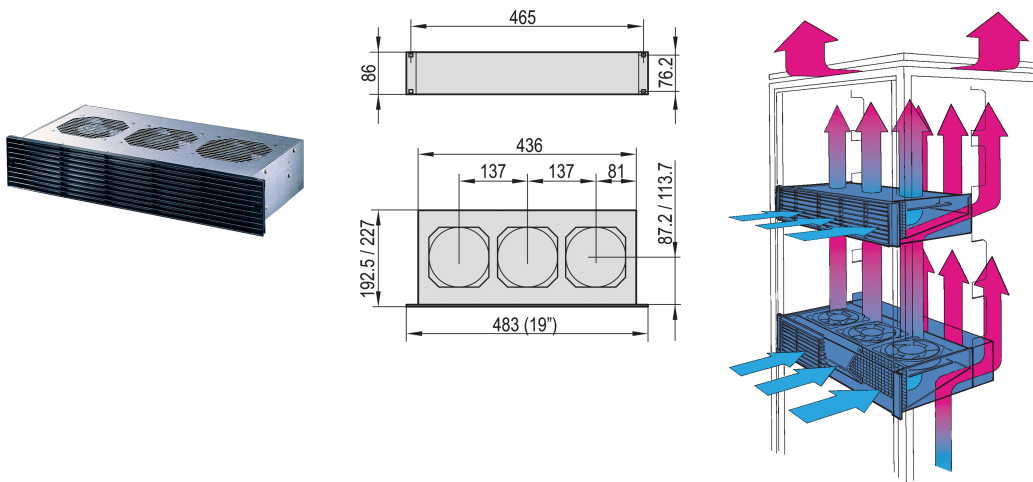

Tiroir de ventilation 19", 2 U, Axial, 115 VAC, profondeur de carte 160 mm, 445 - 530 m³h

RÉFÉRENCE CATALOGUE

10713-536

Tiroir de ventilation à prise d'air avant.

CERTIFICATIONS

FONCTIONS

Protection contre les contacts accidentels conformément à la norme DIN EN ISO 13857

Un déflecteur intégré empêche l'accumulation de la chaleur au niveau des modules placés sous le tiroir de ventilation

Adaptation possible sur un bac à cartes

Unité de ventilation arrière en option, 2 U, pour ventilation active des modules placés sous le tiroir de ventilation

ATTRIBUTS DU PRODUIT

Type de produit: Système de ventilation

Tension d'entrée CA: 115V