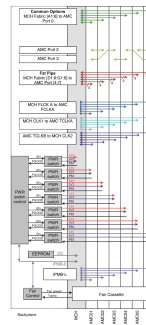

Système MTCA.0 pour 6 modules AMC Single Mid-Size, MTCA.0, 1 U, 84 F

RÉFÉRENCE CATALOGUE

11850-025

Système MicroTCA 1 U avec panier à cartes horizontal pour modules AdvancedMC de largeur unique. Le châssis dispose d'une entrée pour l'alimentation AC à l'arrière et d'une alimentation électrique intégrée de 400 W. Le PM EMMC (régulateur de gestion amélioré du module d'alimentation) est installé à l'arrière de la carte fond de panier.

CERTIFICATIONS

FONCTIONS

Conforme à la spécification PICMG MTCA.0 R1.0

1 U, Système de bac à cartes 19" pour 6 modules AdvancedMC Single Mid-Size, 1 MCH Single Full-Size

Entrée secteur AC (100 ... 240 VAC) à l'arrière du coffret, Bloc d'alimentation embarqué 400 W, gestion de l'alimentation (PM EMMC) sur la carte fond de panier

Cassette de ventilation Hot-swap avec Cooling Unit Manager (CU EMMC), circulation du flux d'air de la droite vers la gauche

Filtre à air, interchangeable par l'avant

ATTRIBUTS DU PRODUIT

Type de produit: Système

Nombre de Slots: 6

Type: Rackable 19"

Type de cartes fond de panier: Topologie MTCA.0 Star, proposition de champ d'application

Transfert de données: 40 GbE; PCIe Gen3

Alimentation par slot: 50W

Tension d'entrée CA: 100 – 240V