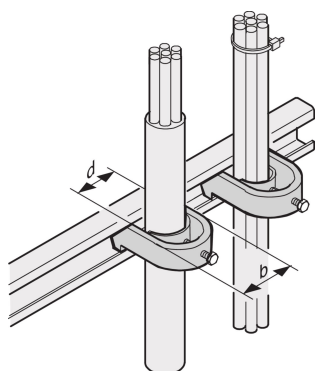

# Bride de câble pour Rail C, pour faisceau de câbles 42... 46 mm

## RÉFÉRENCE CATALOGUE

**20114-731**

Les rails C facilitent la gestion du câblage. Installation généralement derrière les montants 19". Ils sont compatibles avec les serre-câbles standard.

## FONCTIONS

Pour la fixation de câbles sur profils en C et les traverses porte-câbles