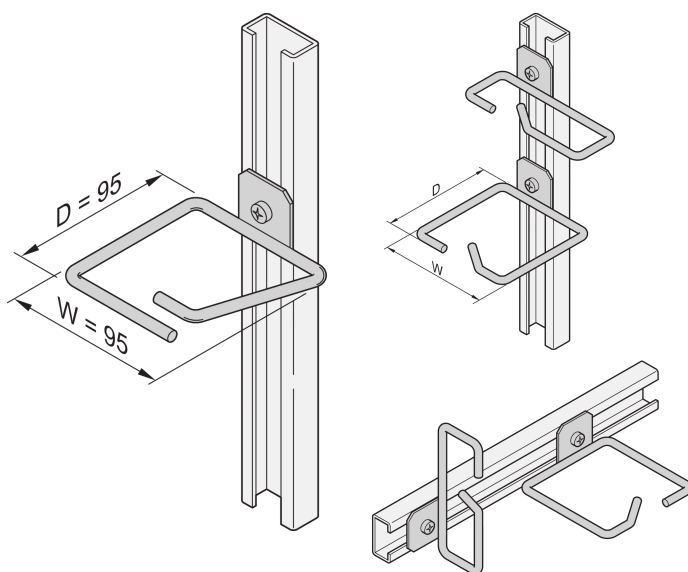

# Anneau guide-câbles pour glissière C, acier, 95 x 95 mm

## RÉFÉRENCE CATALOGUE

20118-340

Les anneaux guide-câbles peuvent être fixés à des glissières fixes, des panneaux support de câbles, etc.

## FONCTIONS

Anneau guide-câbles pour profil C