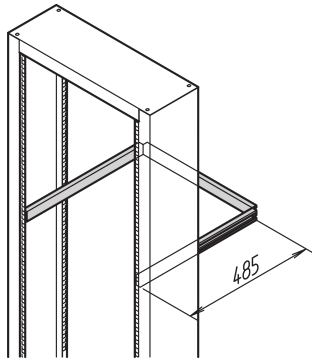

Traverse porte-câbles Labrack

RÉFÉRENCE CATALOGUE

20118-460

Rail de support de câbles conçu pour le Labrack 19" mobile

CERTIFICATIONS

FONCTIONS

Pour guidage et arrêt-traction des câbles

Adaptée au Labrack 19" avec roulettes; et au Labrack 19" fixe avec montants

ATTRIBUTS DU PRODUIT

Type de produit: Traverse support

Famille de produits: Labrack

Matériau: Acier

Quantité par colis: 1

Finition: Zingué

Gross Weight: 1.283kg

INFORMATIONS PRODUIT COMPLÉMENTAIRES