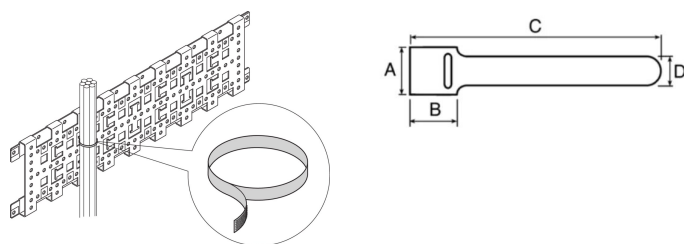

# Bande Velcro® 12 x 300 mm

## RÉFÉRENCE CATALOGUE

**20118-624**

La bande Velcro® est l'une des solutions de faisceaux de câbles les plus simples. La bande Velcro® nVent SCHROFF accepte un diamètre de câble allant jusqu'à 90 mm.

## FONCTIONS

Longueur 300 mm (pour les faisceaux de câblage de diamètre max. 90 mm)

A = 25 mm, B = 35 mm, C = 300 mm, D = 12 mm

## ATTRIBUTS DU PRODUIT

Type de produit: Fixation auto-agrippante

Type: Collier serre-câbles

Compatible avec: Varistar CP

Matériau: Polyéthylène; Polyamide

Net Weight: 0.025kg

Quantité par colis: 10