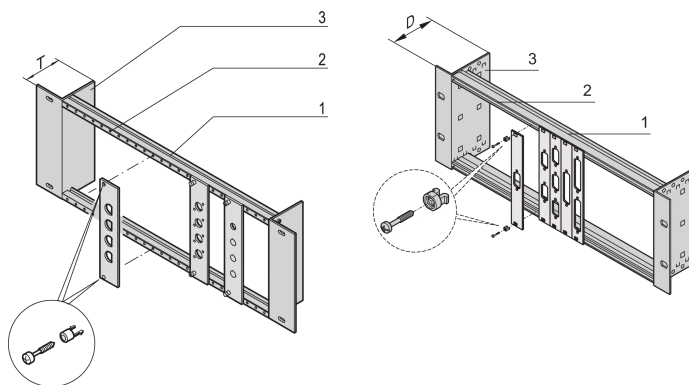

Support de module 19" sans arrêt traction

RÉFÉRENCE CATALOGUE

20118-630

Le support du module est nécessaire pour le montage des faces avant de largeur partielle avec des découpes D-SUB, de type ST 3 ou FDDI, avec ou sans glissière d'arrêt traction.

CERTIFICATIONS

FONCTIONS

Pour le montage de faces avant de largeur partielle avec des découpes SUB-D, ST type 3 ou FDDI

Faces avant Aluminium optionnelles, 2,5 mm, RAL 7035

Disponible en 2 versions : avec ou sans glissière d'arrêt traction

ATTRIBUTS DU PRODUIT

Matériau: Acier

Finition: Aluzinc

Quantité par colis: 1

Type de produit: Kit matériel

Net Weight: 0.53kg

INFORMATIONS PRODUIT COMPLÉMENTAIRES

Veillez commander la face avant avec / sans découpes ou fixation à loquet coulissant séparément.