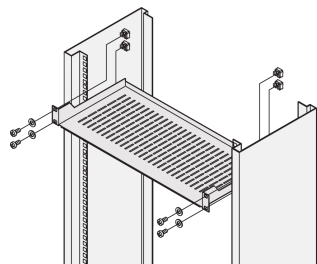

Étagère d'équipement Etsirack, métrique

RÉFÉRENCE CATALOGUE

20118-686

Étagère pour installation dans des cadres métriques.
Capacité de charge 10 kg.

CERTIFICATIONS

FONCTIONS

Pour installation dans des bâtis métriques (entraxe de fixation 515 mm)

Hauteur d'installation 49 mm

Charge admissible 10 kg

ATTRIBUTS DU PRODUIT

Type de produit: Étagère

Famille de produits: Etsirack

Type: Tablette

Matériau: Acier

Finition: Revêtement poudré

Couleur: Gris clair

Code couleur: RAL 7035

Hauteur: 49mm

Largeur: 497mm

Profondeur: 222mm

Net Weight: 1.65kg

Quantité par colis: 1

AVERTISSEMENT