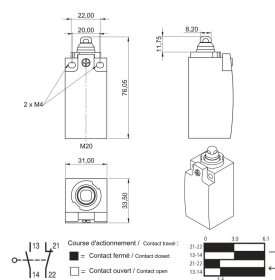

Contacteur de porte, câblé

RÉFÉRENCE CATALOGUE

20118-811

Interrupteur à connecter aux contacts normalement fermés du module de commande de la porte à ouverture manuelle. Est principalement utilisé pour les lampes et les solutions de refroidissement qui doivent être asservis à l'ouverture ou à la fermeture de la porte.

CERTIFICATIONS

FONCTIONS

Raccordement secteur par prise SCHUKO/UTE

Installation aisée - Plug and Play (entièrement câblé)

Raccordement à la lampe de l'armoire via une prise IEC 60320 C13

ATTRIBUTS DU PRODUIT