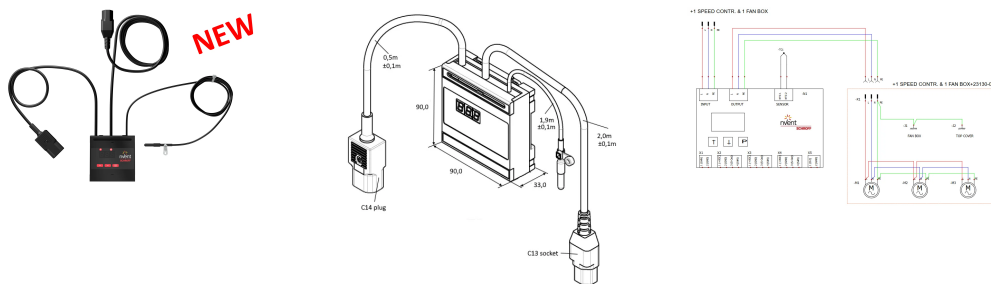

Régulateur de la vitesse des ventilateurs (kit)

RÉFÉRENCE CATALOGUE

20118-900

Convient à tous les ventilateurs et unités de ventilation AC (jusqu'à 300 W) avec fiche IEC 60320C13 (plug-and-play).

Veillez commander séparément le câble le câble secteur.

CERTIFICATIONS

FONCTIONS

Le capteur externe peut être réglé à un point de mesure souhaité

Sortie collecteur ouvert (paramétrable) – Sortie alarme (active/passive) – Ventilateurs DC (sortie PWM) – Affichage déporté (via écran d'affichage numérique en option sur face avant)

Se monte sur la traverse support fournie

Convient à tous les ventilateurs et unités de ventilation AC (jusqu'à 300 W) avec fiche IEC 60320C13 (plug-and-play)

Réglage simple de la température de commutation (avec bouton et affichage numérique)

Le câble d'entrée du courant / câble secteur peut être choisi en fonction des exigences du projet : SCHUKO-UTE / IEC / BS

ATTRIBUTS DU PRODUIT

Type de produit: Module de régulation du ventilateur

Compatible avec: Varistar CP