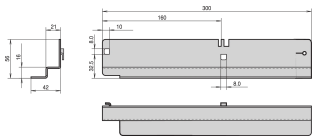

## RÉFÉRENCE CATALOGUE

**20119-106**

Glissière fixe Labrack avec 40 kg de capacité de charge pour fixation sur les montants nus des armoires ou sur montants 19". La glissière fixe soutient les châssis 19" lourds.

## FONCTIONS

Pour le montage sur des Labracks 19" mobiles ou sur des Labracks fixes 19" avec montants

Capacité de charge statique 40 kg par paire