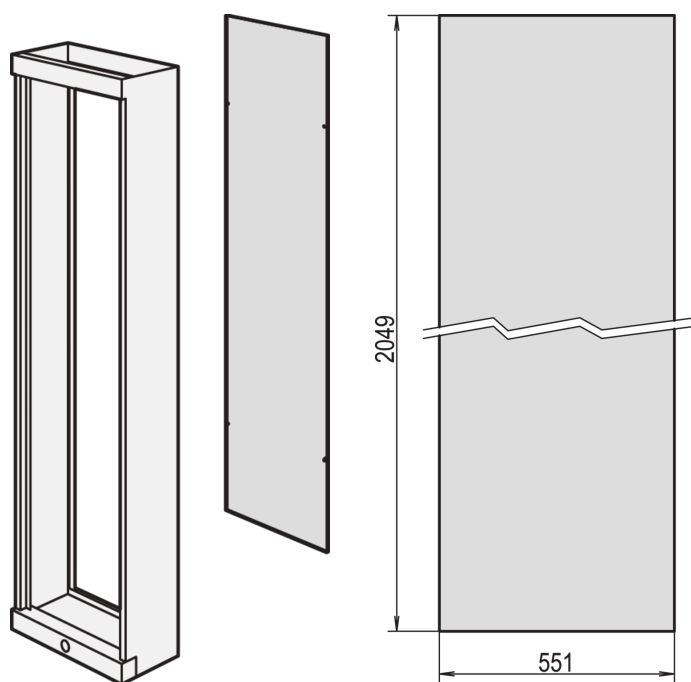

Face arrière Etsirack

RÉFÉRENCE CATALOGUE

20125-021

Face arrière pour rack 21" ETSI avec kit de mise à la terre.

CERTIFICATIONS

FONCTIONS

Face arrière pour rack 21" ETSI avec kit de mise à la terre

ATTRIBUTS DU PRODUIT

Type de produit: Panneau baie/bâti

Famille de produits: Etsirack

Type: Panneau arrière

Matériau: Acier

Finition: Revêtement poudré

Couleur: Gris foncé

Code couleur: RAL 7021

Hauteur: 2200mm