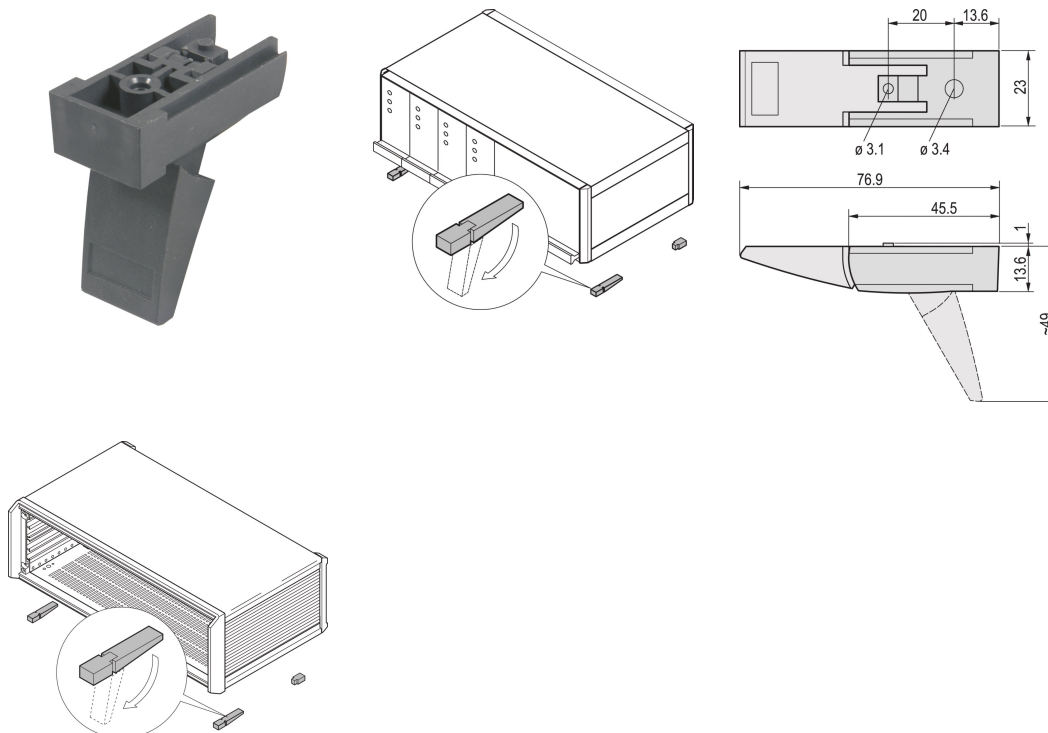

# Pied-béquille pour châssis, plastique, RAL 7016

## RÉFÉRENCE CATALOGUE

20603-002

Pied-béquille flexible et robuste pour châssis, avec capacité de charge de 25 kg par pied. Convient à RatiopacPRO Air, PropacPRO, CompacPRO, Comptec et Interscale.

## FONCTIONS

Des trous de fixation sont prévus dans le fond du coffret

Capacité de charge admissible 25 kg par pied, poids maximal du coffret : 50 kg