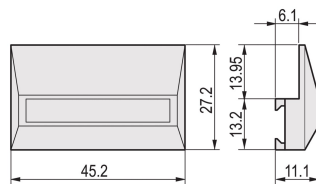

Kit patin d'empilage pour coffrets RatiopacPRO Air ou Interscale, RAL 9006

RÉFÉRENCE CATALOGUE

20603-004

Le patin d'empilage est fixé sur le pied-béquille pour garantir la protection pendant l'empilage des coffrets.