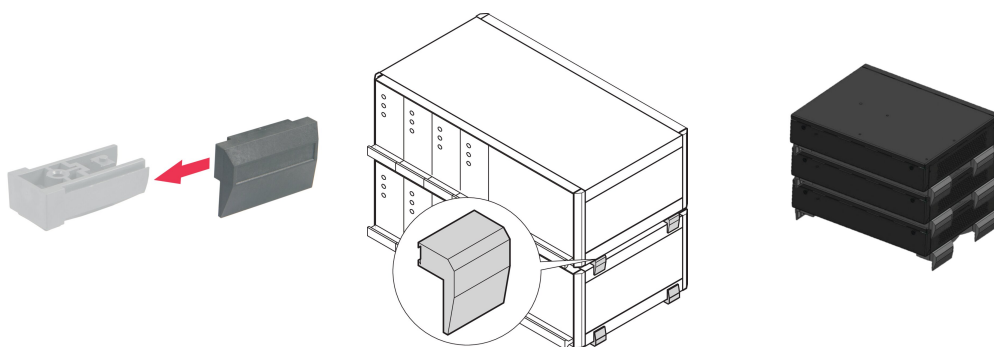

Kit patin d'empilage pour coffrets RatiopacPRO Air ou Interscale, RAL 9006

RÉFÉRENCE CATALOGUE

20603-004

Le patin d'empilage est fixé sur le pied-béquille pour garantir la protection pendant l'empilage des coffrets.

CERTIFICATIONS

FONCTIONS

Le patin d'empilage est fixé sur le pied-béquille

Patin d'empilage pour coffrets RatiopacPRO Air ou Interscale

ATTRIBUTS DU PRODUIT

Quantité par colis: 4

Matériau: Polyamide 66

Famille de produits: RatiopacPRO; RatiopacPRO Air

Type de produit: Kit matériel

Compatible avec: Coffrets

Net Weight: 0.031kg

INFORMATIONS PRODUIT COMPLÉMENTAIRES

Veuillez commander séparément le kit de pied-béquille.

AVERTISSEMENT

Les produits nVent doivent être installés et utilisés uniquement comme indiqué dans les feuilles d'instructions et les documents de formation de nVent. Les feuilles d'instructions sont disponibles sur www.nvent.com et auprès de votre représentant du service client nVent. Une installation incorrecte, une mauvaise utilisation, une mauvaise application ou tout autre défaut de respect total des instructions et des avertissements de nVent peut entraîner une défaillance du produit, des dommages matériels, des blessures corporelles graves et la mort et/ou annuler votre garantie.