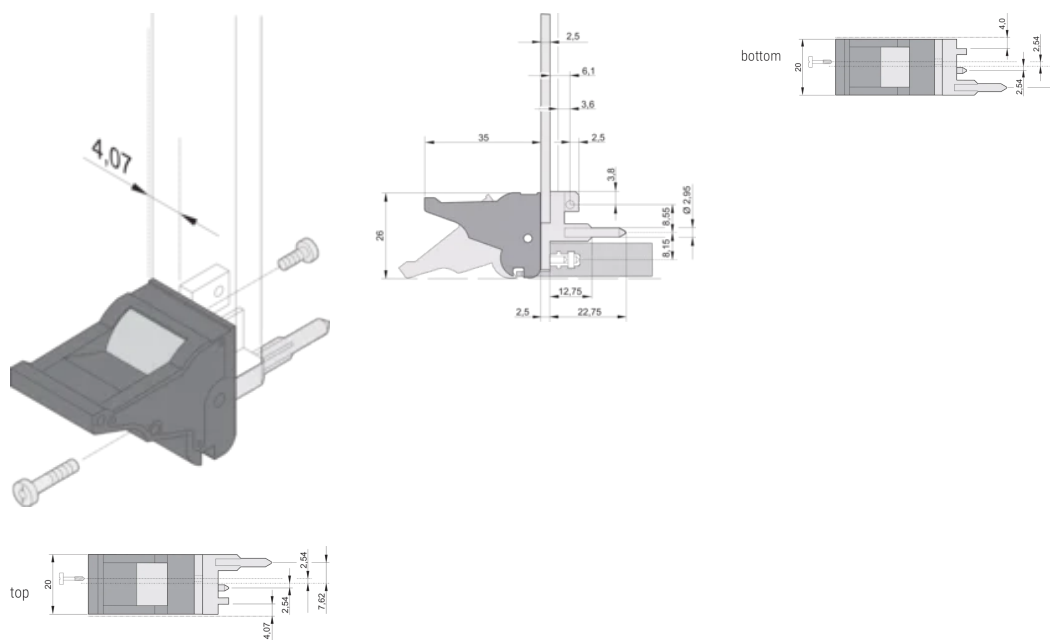

Type de poignée: IEL; Avant bas; Rear I/O supérieure

Indice d'inflammabilité: UL® 94V-0

Couleur: Noir foncé

Code couleur: RAL 9005

Conformité: EN 45545-2

Profondeur (D): 60.45mm

Hauteur (H): 25.5mm

Matériau: Polycarbonate; Alliage de zinc

Type de produit: Poignée

Type: Dispositif d'insertion et extracteur, Standard

Largeur (W): 19.8mm

Compatible avec: Faces avant

Gross Weight: 0.246kg

INFORMATIONS PRODUIT COMPLÉMENTAIRES

Veillez commander séparément les pions de détrompage et le microswitch

DIAGRAMMES

AVERTISSEMENT

Les produits nVent doivent être installés et utilisés uniquement comme indiqué dans les feuilles d'instructions et les documents de formation de nVent. Les feuilles d'instructions sont disponibles sur www.nvent.com et auprès de votre représentant du service client nVent. Une installation incorrecte, une mauvaise utilisation, une mauvaise application ou tout autre défaut de respect total des instructions et des avertissements de nVent peut entraîner une défaillance du produit, des dommages matériels, des blessures corporelles graves et la mort et/ou annuler votre garantie.