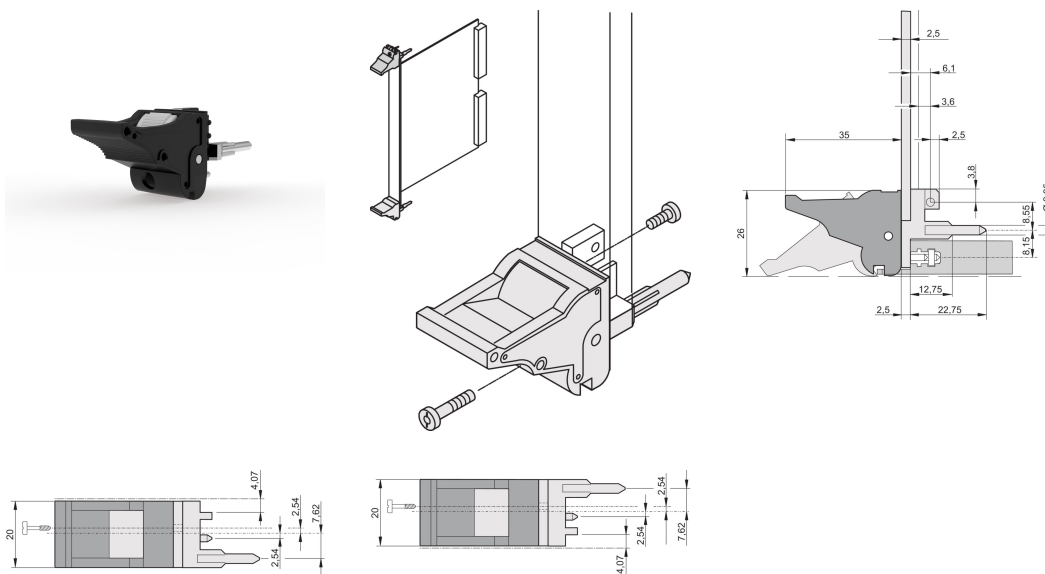

Poignée d'insertion/extracteur, type IEL, levier noir, bouton-poussoir gris, bas ; 10 pièces

RÉFÉRENCE CATALOGUE

20817-612

Poignée d'insertion/extraction, de type IEL, conforme IEEE 1101.10, avec décalage 0,1". Deux poignées peuvent supporter une force de 700 N (par paire).

CERTIFICATIONS

FONCTIONS

Pour des forces d'insertion et d'extraction jusqu'à 700 N (par paire)

Conforme à la norme IEEE 1101.10 et IEC 60297-3-102

Possibilité de monter un microswitch

ATTRIBUTS DU PRODUIT

Quantité par colis: 10

Type de poignée: IEL; Avant bas; Rear I/O supérieure

Indice d'inflammabilité: UL® 94V-0

Couleur: Noir foncé

Code couleur: RAL 9005

Conformité: EN 45545-2

Profondeur (D): 60.45mm

Hauteur (H): 25.5mm

Matériau: Polycarbonate; Alliage de zinc

Type de produit: Poignée

Type: Dispositif d'insertion et extracteur, Standard

Largeur (W): 19.8mm

Compatible avec: Faces avant

Gross Weight: 0.246kg

INFORMATIONS PRODUIT COMPLÉMENTAIRES

Veillez commander séparément les pions de détrompage et le microswitch