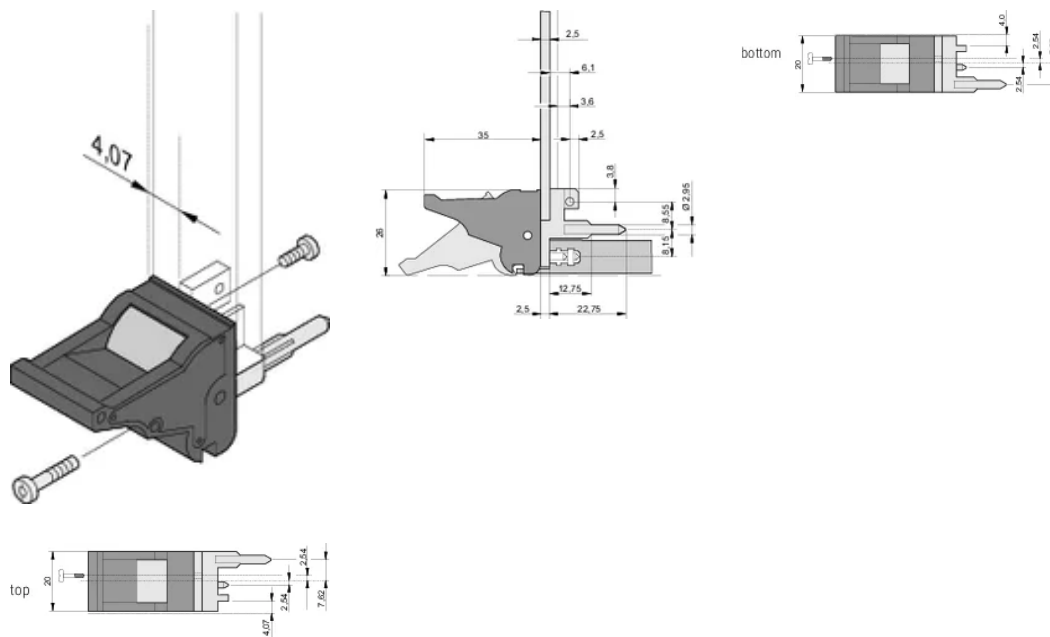

Type de poignée: IEL; Avant bas; Rear I/O supérieure

Indice d'inflammabilité: UL® 94V-0

Couleur: Noir

Conformité: EN 45545-2

Matériau: Polycarbonate; Alliage de zinc

Type de produit: Poignée

Type: Dispositif d'insertion et extracteur, Standard

Compatible avec: Faces avant

Net Weight: 0.365kg

INFORMATIONS PRODUIT COMPLÉMENTAIRES

Veuillez commander séparément les pions de détrompage et le microswitch

DIAGRAMMES

AVERTISSEMENT

Les produits nVent doivent être installés et utilisés uniquement comme indiqué dans les feuilles d'instructions et les documents de formation de nVent. Les feuilles d'instructions sont disponibles sur www.nvent.com et auprès de votre représentant du service client nVent. Une installation incorrecte, une mauvaise utilisation, une mauvaise application ou tout autre défaut de respect total des instructions et des avertissements de nVent peut entraîner une défaillance du produit, des dommages matériels, des blessures corporelles graves et la mort et/ou annuler votre garantie.