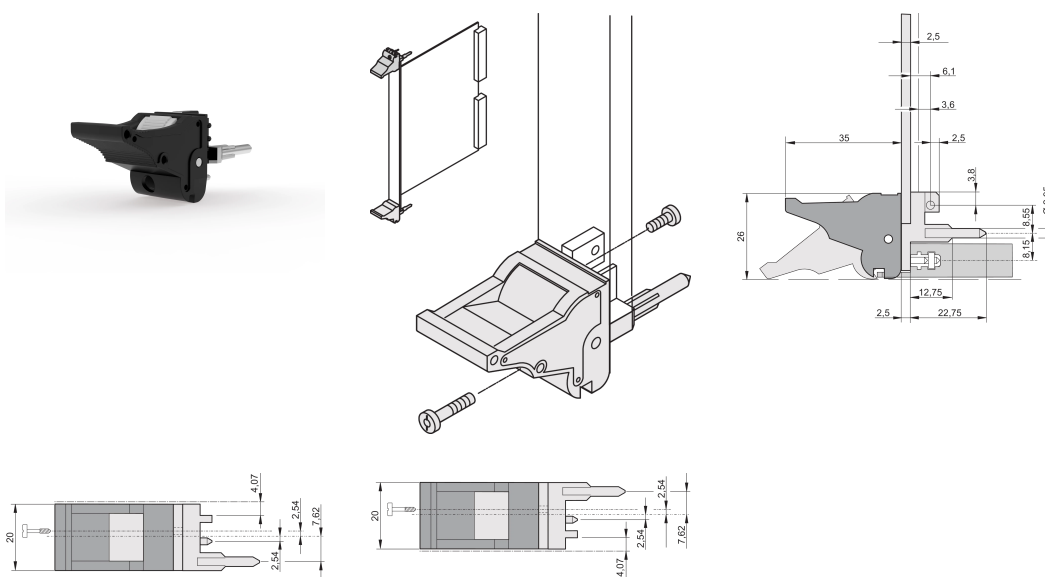

Poignée d'insertion/extraction, type IEL, levier noir, bouton-poussoir gris, bas, 100 pièces

RÉFÉRENCE CATALOGUE

20817-613

Poignée d'insertion/extraction, de type IEL, conforme IEEE 1101.10, avec décalage 0,1". Deux poignées peuvent supporter une force de 700 N (par paire).

CERTIFICATIONS

FONCTIONS

Pour des forces d'insertion et d'extraction jusqu'à 700 N (par paire)

Conforme à la norme IEEE 1101.10 et IEC 60297-3-102

Possibilité de monter un microswitch

ATTRIBUTS DU PRODUIT

Quantité par colis: 100

Type de poignée: IEL; Avant bas; Rear I/O supérieure

Indice d'inflammabilité: UL® 94V-0

Couleur: Noir

Conformité: EN 45545-2

Matériau: Polycarbonate; Alliage de zinc

Type de produit: Poignée

Type: Dispositif d'insertion et extracteur, Standard