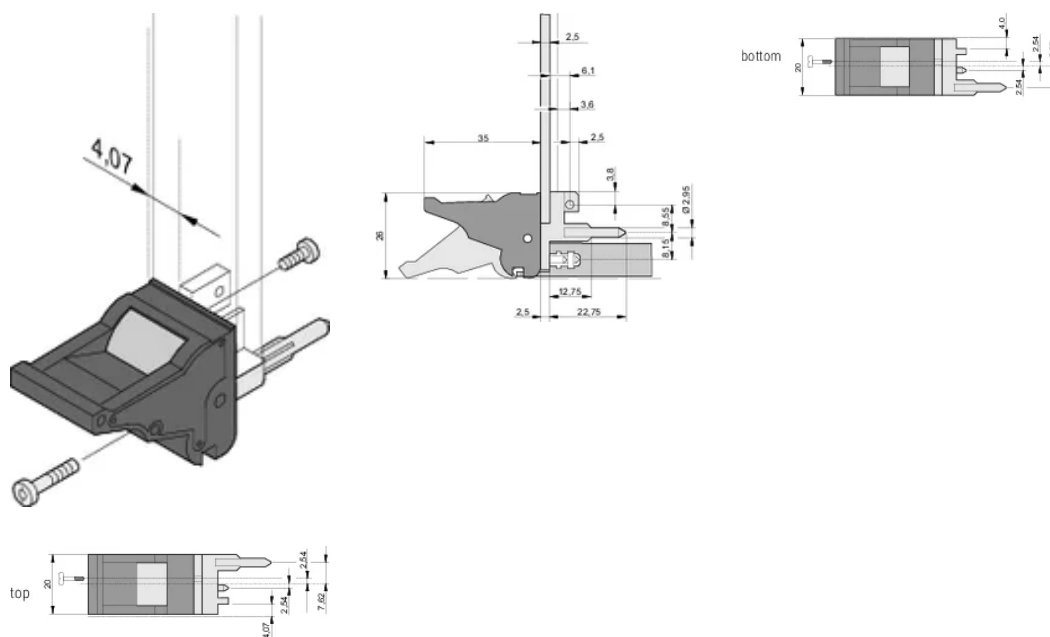

Type de poignée: IEL; Avant haut; Rear I/O inférieure

Indice d'inflammabilité: UL® 94V-0

Couleur: Noir foncé

Code couleur: RAL 9005

Conformité: EN 45545-2

Profondeur (D): 60.45mm

Hauteur (H): 25.5mm

Matériau: Polycarbonate; Alliage de zinc

Type de produit: Poignée

Type: Dispositif d'insertion et extracteur, Standard

Largeur (W): 19.8mm

Compatible avec: Faces avant

Net Weight: 0.243kg

INFORMATIONS PRODUIT COMPLÉMENTAIRES

Veillez commander séparément les pions de détrompage et le microswitch

DIAGRAMMES

AVERTISSEMENT

Les produits nVent doivent être installés et utilisés uniquement comme indiqué dans les feuilles d'instructions et les documents de formation de nVent. Les feuilles d'instructions sont disponibles sur www.nvent.com et auprès de votre représentant du service client nVent. Une installation incorrecte, une mauvaise utilisation, une mauvaise application ou tout autre défaut de respect total des instructions et des avertissements de nVent peut entraîner une défaillance du produit, des dommages matériels, des blessures corporelles graves et la mort et/ou annuler votre garantie.