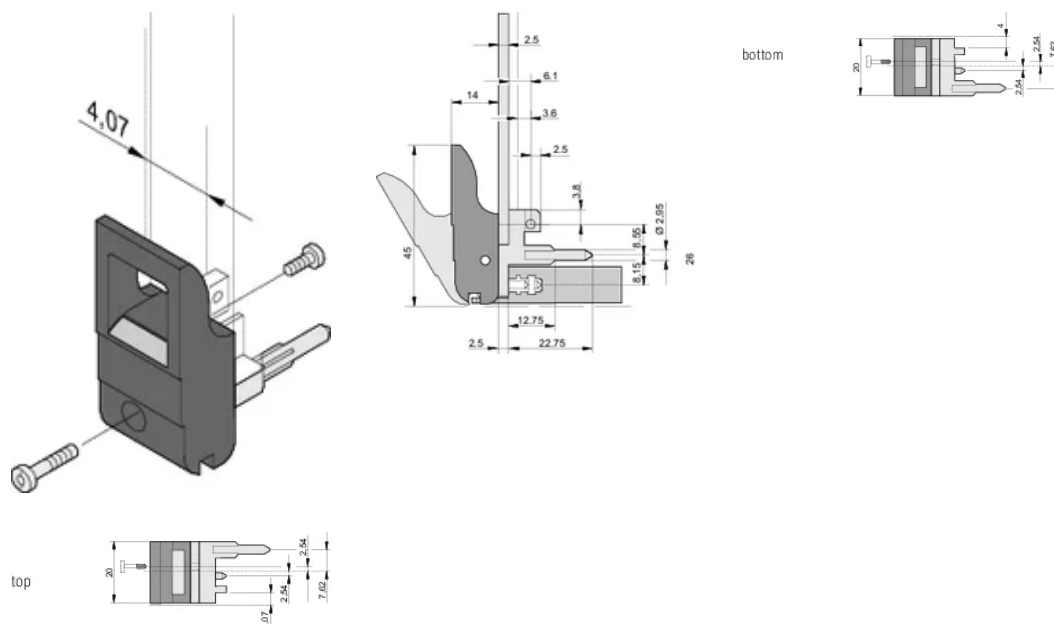

ATTRIBUTS DU PRODUIT

Quantité par colis: 10

Type de poignée: IET; Avant haut; Rear I/O inférieure

Indice d'inflammabilité: UL® 94V-0

Couleur: Noir foncé

Code couleur: RAL 9005

Conformité: EN 45545-2

Profondeur (D): 39.15mm

Hauteur (H): 44.65mm

Matériau: Polycarbonate; Alliage de zinc

Type de produit: Poignée

Type: Dispositif d'insertion et extracteur, Standard

Largeur (W): 19.8mm

Compatible avec: Faces avant

Gross Weight: 0.231kg

INFORMATIONS PRODUIT COMPLÉMENTAIRES

Veillez commander séparément les pions de détrompage et le microswitch

DIAGRAMMES

AVERTISSEMENT

Les produits nVent doivent être installés et utilisés uniquement comme indiqué dans les feuilles d'instructions et les documents de formation de nVent. Les feuilles d'instructions sont disponibles sur www.nvent.com et auprès de votre représentant du service client nVent. Une installation incorrecte, une mauvaise utilisation, une mauvaise application ou tout