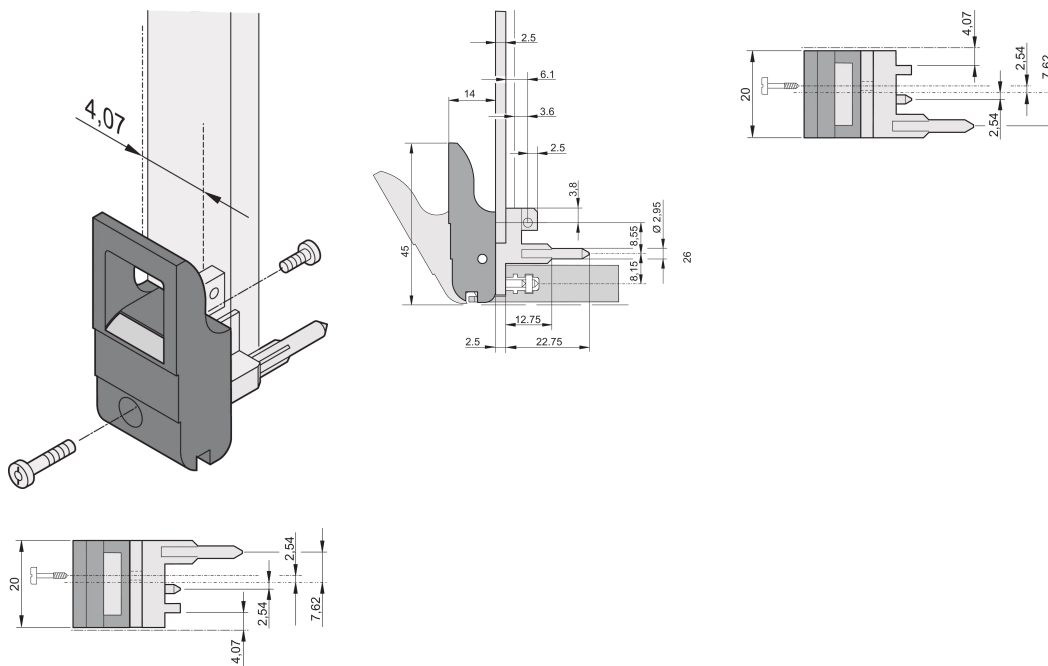

# Poignée d'insertion/extracteur, type IET, levier noir, bouton-poussoir gris, haut ; 10 pièces

## RÉFÉRENCE CATALOGUE

**20817-654**

Poignée d'insertion/d'extraction, de type IET, conforme à l'IEEE 1101.10. Décalage 0,1". Pour une force d'insertion/extraction jusqu'à 700 N (par paire).

## FONCTIONS

Pour des forces d'insertion et d'extraction jusqu'à 700 N (par paire)

Conforme à la norme IEEE 1101.10 et IEC 60297-3-102

Possibilité de monter un microswitch

Hauteur (H): 44.65mm

Matériau: Polycarbonate; Alliage de zinc

Type de produit: Poignée

Type: Dispositif d'insertion et extracteur, Standard

Largeur (W): 19.8mm

Compatible avec: Faces avant

Gross Weight: 0.231kg