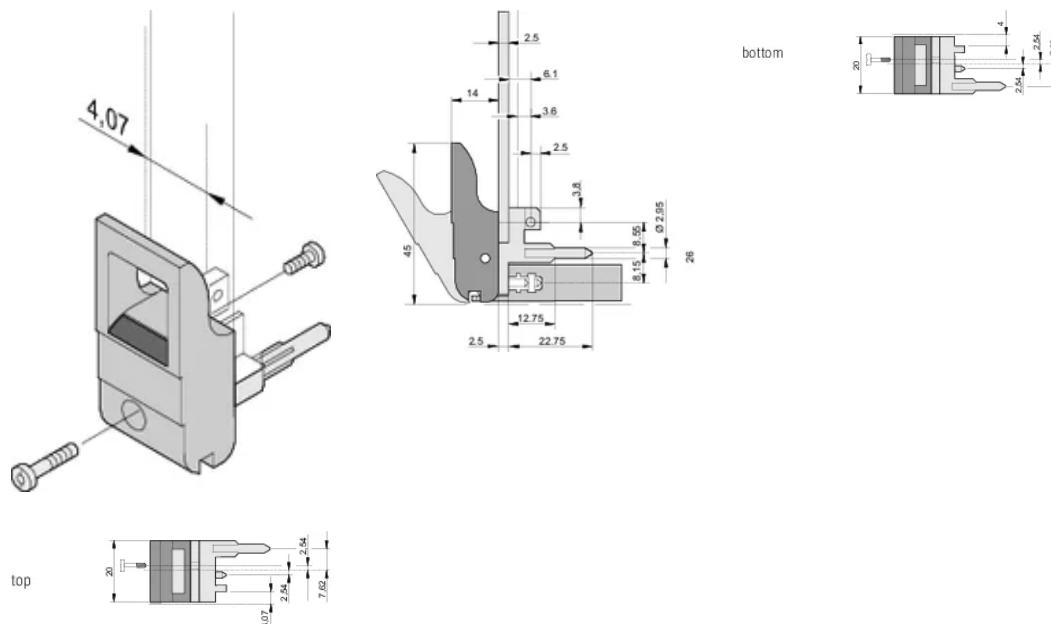

Avec pion de centrage intégré pour bande perforée

Codifiable conformément à IEEE 1101.10 et IEC 60297-3-103

ATTRIBUTS DU PRODUIT

Quantité par colis: 10

Type de poignée: IET; Avant bas; Rear I/O supérieure

Indice d'inflammabilité: UL® 94V-0

Couleur: Gris

Conformité: EN 45545-2

Matériau: Polycarbonate

Type de produit: Poignée

Type: Dispositif d'insertion et extracteur, Standard

Compatible avec: Faces avant

Gross Weight: 0.235kg

INFORMATIONS PRODUIT COMPLÉMENTAIRES

Veillez commander séparément les pions de détrompage et le microswitch

DIAGRAMMES

AVERTISSEMENT

Les produits nVent doivent être installés et utilisés uniquement comme indiqué dans les feuilles d'instructions et les documents de formation de nVent. Les feuilles d'instructions sont disponibles sur www.nvent.com et auprès de votre représentant du service client nVent. Une installation incorrecte, une mauvaise utilisation, une mauvaise application ou tout autre défaut de respect total des instructions et des avertissements de nVent peut entraîner une défaillance du produit, des dommages matériels, des blessures corporelles graves et la mort et/ou annuler votre garantie.