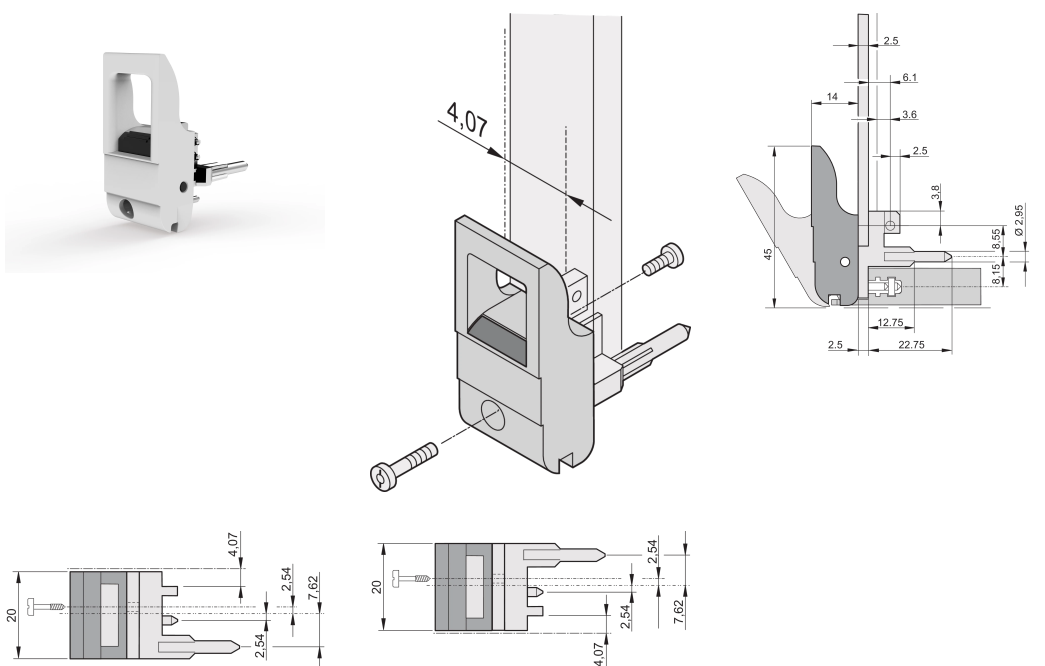

# Poignée d'insertion/extraction, type IET, levier gris, bouton-poussoir noir, bas, 10 pièces

## RÉFÉRENCE CATALOGUE

20817-660

Poignée d'insertion/d'extraction, de type IET, conforme à l'IEEE 1101.10. Décalage 0,1". Pour une force d'insertion/extraction jusqu'à 700 N (par paire).

## FONCTIONS

Pour des forces d'insertion et d'extraction jusqu'à 700 N (par paire)

Conforme à la norme IEEE 1101.10 et IEC 60297-3-102

Possibilité de monter un microswitch

Avec verrouillage

Avec pion de centrage intégré pour bande perforée