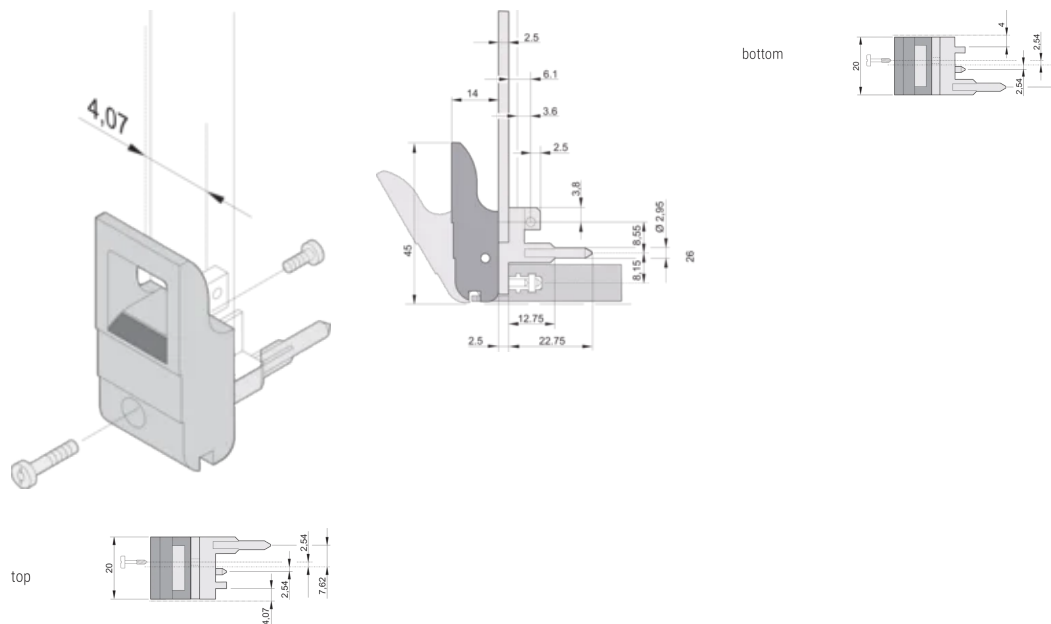

Avec pion de centrage intégré pour bande perforée

Codifiable conformément à IEEE 1101.10 et IEC 60297-3-103

ATTRIBUTS DU PRODUIT

Quantité par colis: 100

Type de poignée: IET; Avant bas; Rear I/O supérieure

Indice d'inflammabilité: UL® 94V-0

Couleur: Gris

Conformité: EN 45545-2

Matériau: Polycarbonate

Type de produit: Poignée

Type: Dispositif d'insertion et extracteur, Standard

Compatible avec: Faces avant

Gross Weight: 2.276kg

INFORMATIONS PRODUIT COMPLÉMENTAIRES

Veillez commander séparément les pions de détrompage et le microswitch

DIAGRAMMES

AVERTISSEMENT

Les produits nVent doivent être installés et utilisés uniquement comme indiqué dans les feuilles d'instructions et les documents de formation de nVent. Les feuilles d'instructions sont disponibles sur www.nvent.com et auprès de votre représentant du service client nVent. Une installation incorrecte, une mauvaise utilisation, une mauvaise application ou tout autre défaut de respect total des instructions et des avertissements de nVent peut entraîner une défaillance du produit, des dommages matériels, des blessures corporelles graves et la mort et/ou annuler votre garantie.