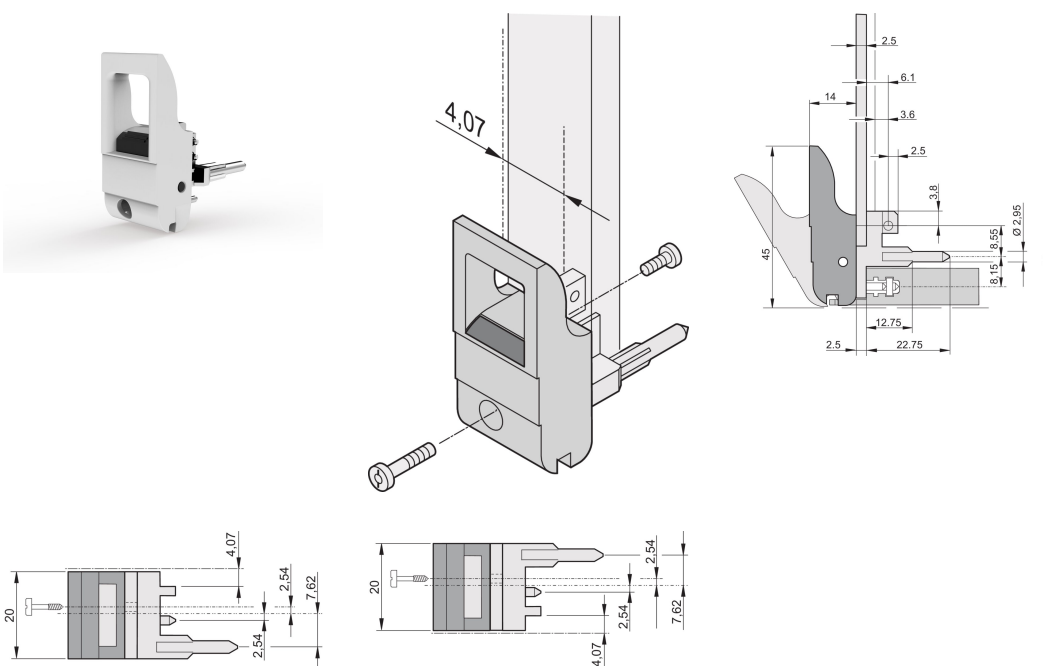

Poignée d'insertion/extraction, type IET, levier gris, bouton-poussoir noir, bas, 100 pièces

RÉFÉRENCE CATALOGUE

20817-661

Poignée d'insertion/d'extraction, de type IET, conforme à l'IEEE 1101.10. Décalage 0,1". Pour une force d'insertion/extraction jusqu'à 700 N (par paire).

CERTIFICATIONS

FONCTIONS

Pour des forces d'insertion et d'extraction jusqu'à 700 N (par paire)

Conforme à la norme IEEE 1101.10 et IEC 60297-3-102

Possibilité de monter un microswitch

Avec verrouillage

Avec pion de centrage intégré pour bande perforée

Codifiable conformément à IEEE 1101.10 et IEC 60297-3-103

ATTRIBUTS DU PRODUIT

Quantité par colis: 100

Type de poignée: IET; Avant bas; Rear I/O supérieure

Indice d'inflammabilité: UL® 94V-0

Couleur: Gris

Conformité: EN 45545-2

Matériau: Polycarbonate

Type de produit: Poignée

Type: Dispositif d'insertion et extracteur, Standard

Compatible avec: Faces avant

Gross Weight: 2.276kg

INFORMATIONS PRODUIT COMPLÉMENTAIRES

Veillez commander séparément les pions de détrompage et le microswitch