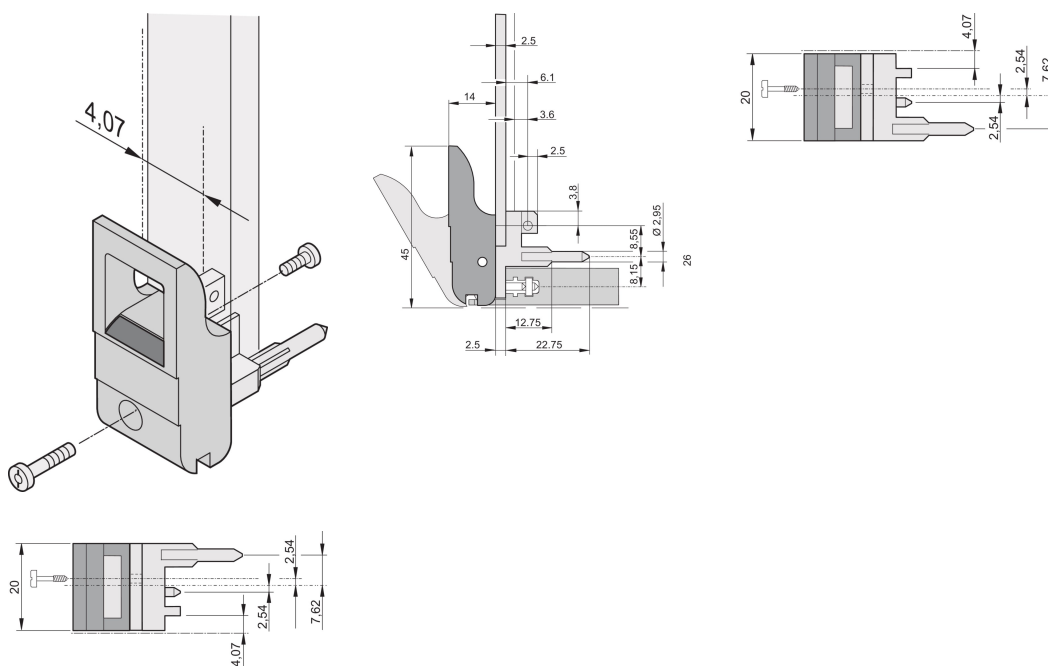

# Poignée d'insertion/extraction, type IET, levier gris, bouton-poussoir noir, haut, 10 pièces

## RÉFÉRENCE CATALOGUE

**20817-662**

Poignée d'insertion/d'extraction, de type IET, conforme à l'IEEE 1101.10. Décalage 0,1". Pour une force d'insertion/extraction jusqu'à 700 N (par paire).

## FONCTIONS

Pour des forces d'insertion et d'extraction jusqu'à 700 N (par paire)

Conforme à la norme IEEE 1101.10 et IEC 60297-3-102

Possibilité de monter un microswitch

Avec verrouillage

Avec pion de centrage intégré pour bande perforée