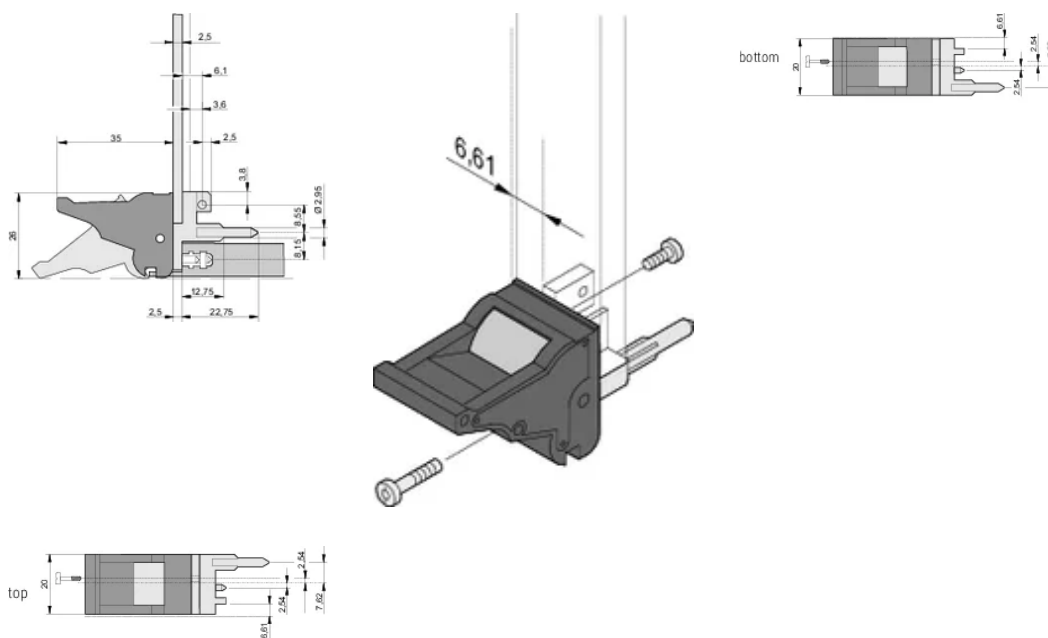

Indice d'inflammabilité: UL® 94V-0

Couleur: Noir

Conformité: EN 45545-2

Matériau: Polycarbonate; Alliage de zinc

Type de produit: Poignée

Type: Dispositif d'insertion et extracteur, décalage de 0,1"

Compatible avec: Faces avant

Net Weight: 2.43kg

INFORMATIONS PRODUIT COMPLÉMENTAIRES

Veillez commander séparément les pions de détrompage et le microswitch

DIAGRAMMES

AVERTISSEMENT

Les produits nVent doivent être installés et utilisés uniquement comme indiqué dans les feuilles d'instructions et les documents de formation de nVent. Les feuilles d'instructions sont disponibles sur www.nvent.com et auprès de votre représentant du service client nVent. Une installation incorrecte, une mauvaise utilisation, une mauvaise application ou tout autre défaut de respect total des instructions et des avertissements de nVent peut entraîner une défaillance du produit, des dommages matériels, des blessures corporelles graves et la mort et/ou annuler votre garantie.