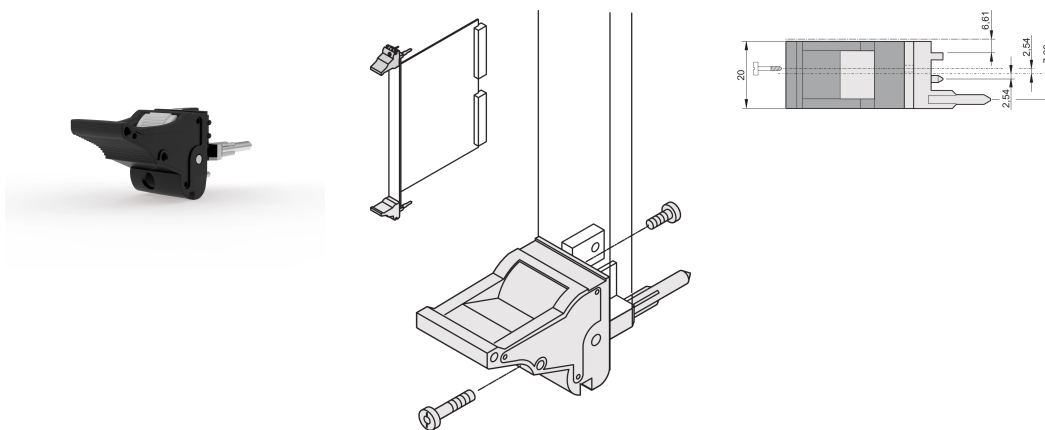

# Poignée d'insertion/extraction, type IEL, levier noir, bouton-poussoir gris, bas, 100 pièces

## RÉFÉRENCE CATALOGUE

20817-683

Poignée d'insertion/extraction, de type IEL, conforme IEEE 1101.10, avec décalage 0,1". Deux poignées peuvent supporter une force de 700 N (par paire).

## FONCTIONS

Pour des forces d'insertion et d'extraction jusqu'à 700 N (par paire)

Conforme à la norme IEEE 1101.10 et IEC 60297-3-102

Possibilité de monter un microswitch

Avec décalage de 0,1" pour les alimentations SMD Plus

Type: Dispositif d'insertion et extracteur, décalage de 0,1"

Compatible avec: Faces avant

Net Weight: 2.43kg