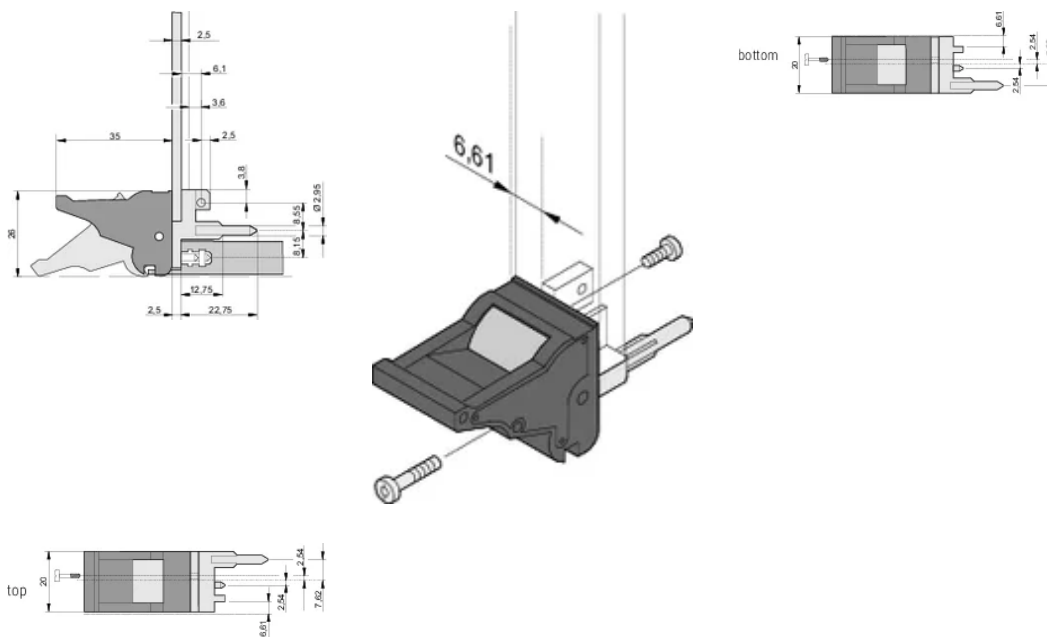

Indice d'inflammabilité: UL® 94V-0

Couleur: Noir foncé

Code couleur: RAL 9005

Conformité: EN 45545-2

Profondeur (D): 60.45mm

Hauteur (H): 25.5mm

Matériau: Polycarbonate; Alliage de zinc

Type de produit: Poignée

Type: Dispositif d'insertion et extracteur, décalage de 0,1"

Largeur (W): 19.8mm

Compatible avec: Faces avant

Gross Weight: 0.252kg

INFORMATIONS PRODUIT COMPLÉMENTAIRES

Veillez commander séparément les pions de détrompage et le microswitch

DIAGRAMMES

AVERTISSEMENT

Les produits nVent doivent être installés et utilisés uniquement comme indiqué dans les feuilles d'instructions et les documents de formation de nVent. Les feuilles d'instructions sont disponibles sur www.nvent.com et auprès de votre représentant du service client nVent. Une installation incorrecte, une mauvaise utilisation, une mauvaise application ou tout autre défaut de respect total des instructions et des avertissements de nVent peut entraîner une défaillance du produit, des dommages matériels, des blessures corporelles graves et la mort et/ou annuler votre garantie.