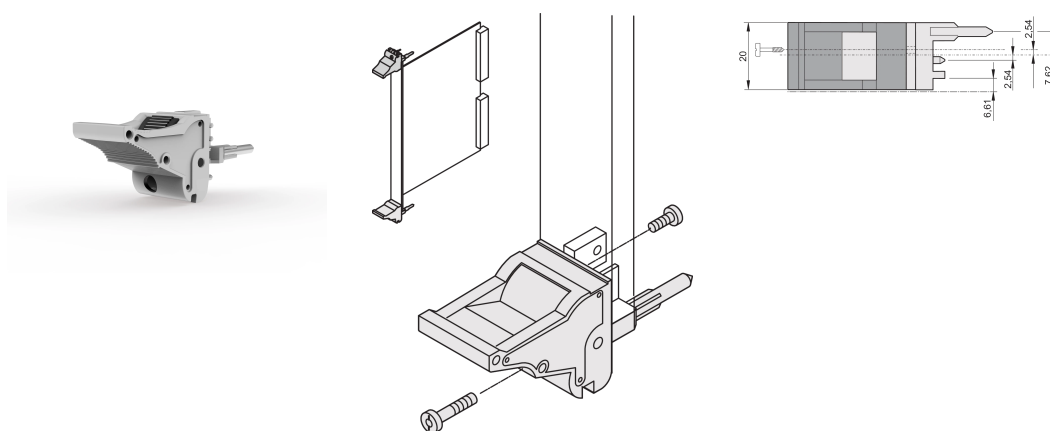

Poignée d'insertion/extraction, type IEL, levier gris, bouton-poussoir noir, bas, 10 pièces

RÉFÉRENCE CATALOGUE

20817-690

Poignée d'insertion/extraction, de type IEL, conforme IEEE 1101.10, avec décalage 0,1". Deux poignées peuvent supporter une force de 700N (par paire).

CERTIFICATIONS

FONCTIONS

Pour des forces d'insertion et d'extraction jusqu'à 700 N (par paire)

Conforme à la norme IEEE 1101.10 et IEC 60297-3-102

Possibilité de monter un microswitch

Avec décalage de 0,1" pour les alimentations SMD Plus

ATTRIBUTS DU PRODUIT

Quantité par colis: 10

Type de poignée: IEL; Avant bas

Indice d'inflammabilité: UL® 94V-0

Couleur: Gris

Conformité: EN 45545-2

Matériau: Polycarbonate

Type de produit: Poignée

Type: Dispositif d'insertion et extracteur, décalage de 0,1"

Compatible avec: Faces avant

Gross Weight: 0.25kg

INFORMATIONS PRODUIT COMPLÉMENTAIRES

Veillez commander séparément les pions de détrompage et le microswitch