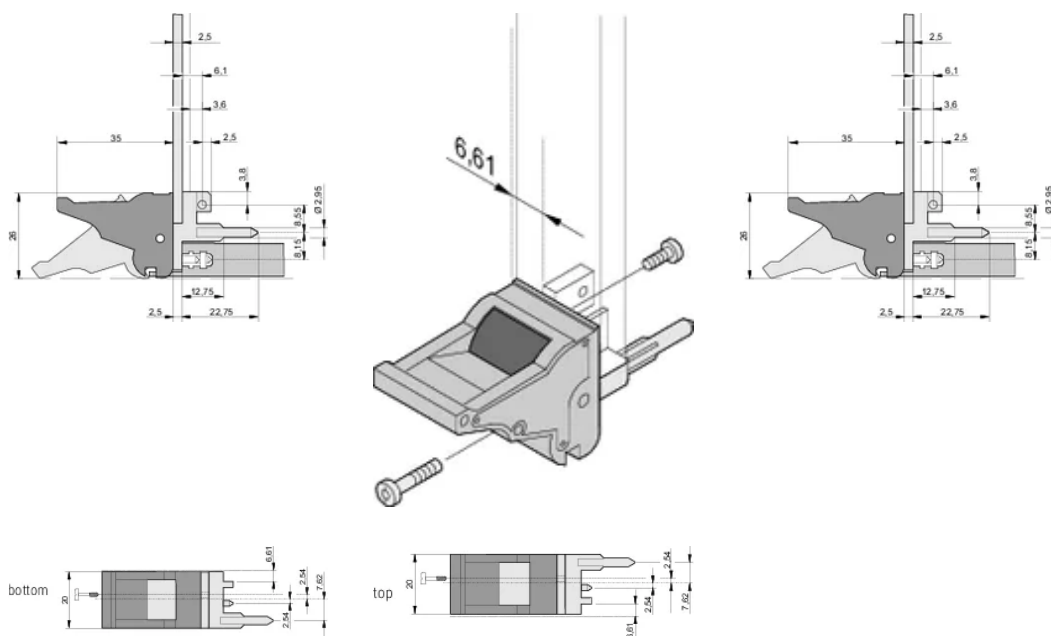

Indice d'inflammabilité: UL® 94V-0

Couleur: Gris

Conformité: EN 45545-2

Matériau: Polycarbonate

Type de produit: Poignée

Type: Dispositif d'insertion et extracteur, décalage de 0,1"

Compatible avec: Faces avant

Gross Weight: 0.25kg

INFORMATIONS PRODUIT COMPLÉMENTAIRES

Veillez commander séparément les pions de détrompage et le microswitch

DIAGRAMMES

AVERTISSEMENT

Les produits nVent doivent être installés et utilisés uniquement comme indiqué dans les feuilles d'instructions et les documents de formation de nVent. Les feuilles d'instructions sont disponibles sur www.nvent.com et auprès de votre représentant du service client nVent. Une installation incorrecte, une mauvaise utilisation, une mauvaise application ou tout autre défaut de respect total des instructions et des avertissements de nVent peut entraîner une défaillance du produit, des dommages matériels, des blessures corporelles graves et la mort et/ou annuler votre garantie.