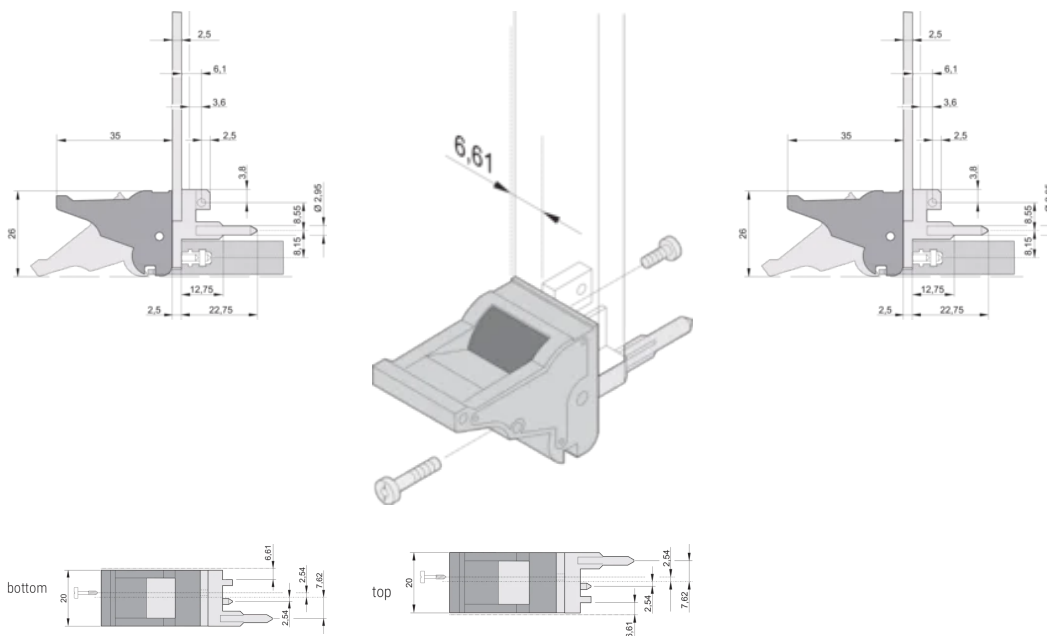

Indice d'inflammabilité: UL® 94V-0

Couleur: Gris

Conformité: EN 45545-2

Matériau: Polycarbonate

Type de produit: Poignée

Type: Dispositif d'insertion et extracteur, décalage de 0,1"

Compatible avec: Faces avant

Net Weight: 2.42kg

INFORMATIONS PRODUIT COMPLÉMENTAIRES

Veillez commander séparément les pions de détrompage et le microswitch

DIAGRAMMES

AVERTISSEMENT

Les produits nVent doivent être installés et utilisés uniquement comme indiqué dans les feuilles d'instructions et les documents de formation de nVent. Les feuilles d'instructions sont disponibles sur www.nvent.com et auprès de votre représentant du service client nVent. Une installation incorrecte, une mauvaise utilisation, une mauvaise application ou tout autre défaut de respect total des instructions et des avertissements de nVent peut entraîner une défaillance du produit, des dommages matériels, des blessures corporelles graves et la mort et/ou annuler votre garantie.