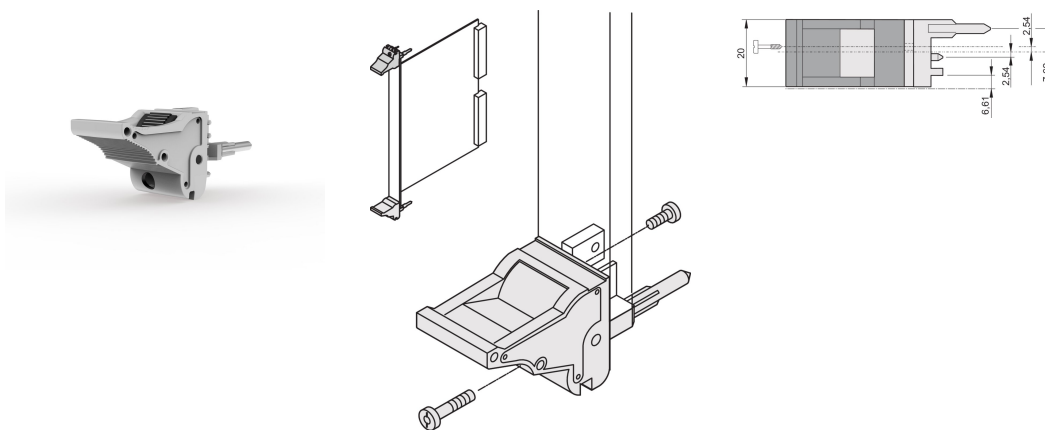

# Poignée d'insertion/extraction, type IEL, levier gris, bouton-poussoir noir, bas, 100 pièces

## RÉFÉRENCE CATALOGUE

**20817-691**

Poignée d'insertion/extraction, de type IEL, conforme IEEE 1101.10, avec décalage 0,1". Deux poignées peuvent supporter une force de 700N (par paire).

## FONCTIONS

Pour des forces d'insertion et d'extraction jusqu'à 700 N (par paire)

Conforme à la norme IEEE 1101.10 et IEC 60297-3-102

Possibilité de monter un microswitch

Avec décalage de 0,1" pour les alimentations SMD Plus

Type: Dispositif d'insertion et extracteur, décalage de 0,1"

Compatible avec: Faces avant

Net Weight: 2.42kg