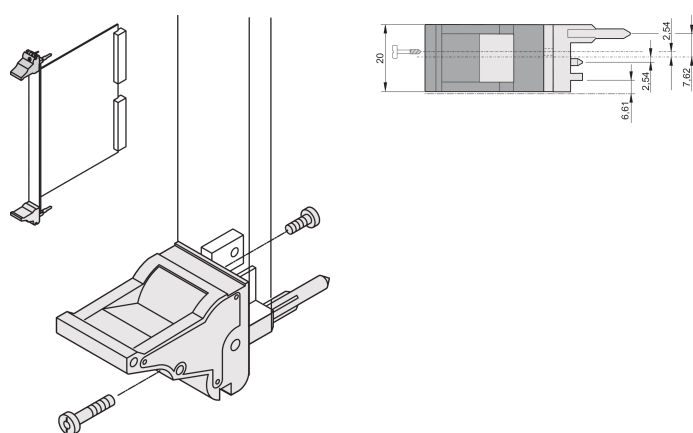

Poignée d'insertion/extraction, type IEL, levier gris, bouton-poussoir noir, haut, 100 pièces

RÉFÉRENCE CATALOGUE

20817-693

Poignée d'insertion/extraction, de type IEL, conforme IEEE 1101.10, avec décalage 0,1". Deux poignées peuvent supporter une force de 700N (par paire).

CERTIFICATIONS

FONCTIONS

Pour des forces d'insertion et d'extraction jusqu'à 700 N (par paire)

Conforme à la norme IEEE 1101.10 et IEC 60297-3-102

Possibilité de monter un microswitch

Avec décalage de 0,1" pour les alimentations SMD Plus

ATTRIBUTS DU PRODUIT

Quantité par colis: 100

Type de poignée: IEL; Avant haut

Indice d'inflammabilité: UL® 94V-0

Couleur: Gris

Conformité: EN 45545-2

Matériau: Polycarbonate

Type de produit: Poignée

Type: Dispositif d'insertion et extracteur, décalage de 0,1"

Compatible avec: Faces avant

Gross Weight: 2.413kg

INFORMATIONS PRODUIT COMPLÉMENTAIRES

Veillez commander séparément les pions de détrompage et le microswitch