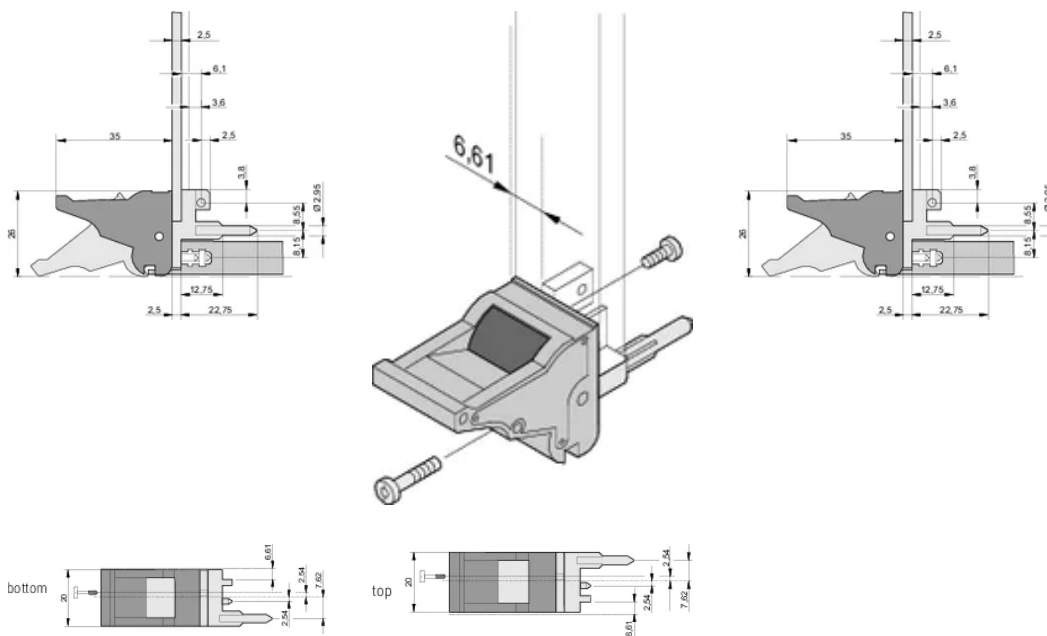

Indice d'inflammabilité: UL® 94V-0

Couleur: Gris

Conformité: EN 45545-2

Matériau: Polycarbonate

Type de produit: Poignée

Type: Dispositif d'insertion et extracteur, décalage de 0,1"

Compatible avec: Faces avant

Gross Weight: 2.413kg

INFORMATIONS PRODUIT COMPLÉMENTAIRES

Veillez commander séparément les pions de détrompage et le microswitch

DIAGRAMMES

AVERTISSEMENT

Les produits nVent doivent être installés et utilisés uniquement comme indiqué dans les feuilles d'instructions et les documents de formation de nVent. Les feuilles d'instructions sont disponibles sur www.nvent.com et auprès de votre représentant du service client nVent. Une installation incorrecte, une mauvaise utilisation, une mauvaise application ou tout autre défaut de respect total des instructions et des avertissements de nVent peut entraîner une défaillance du produit, des dommages matériels, des blessures corporelles graves et la mort et/ou annuler votre garantie.