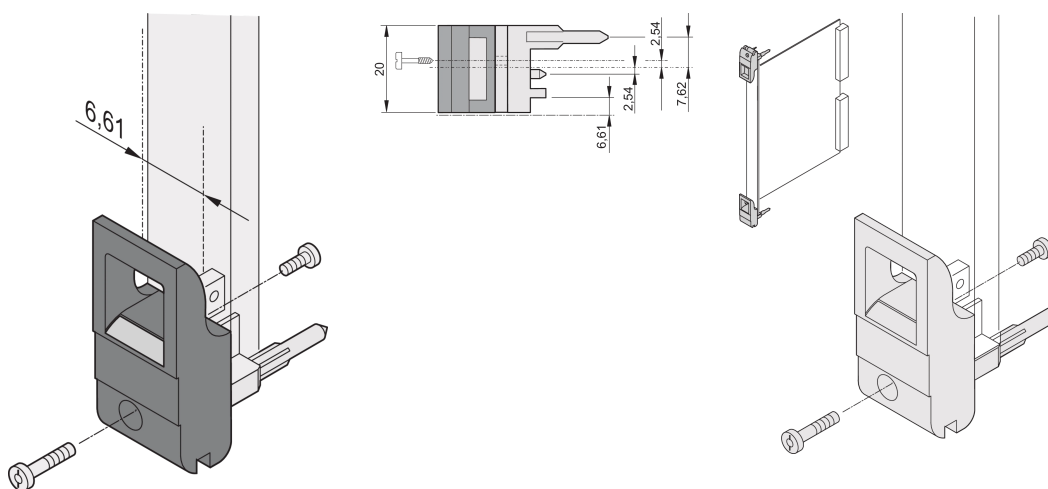

Poignée d'insertion/extracteur, type IET, levier noir, bouton-poussoir gris, haut ; 10 pièces

RÉFÉRENCE CATALOGUE

20817-708

Poignée d'insertion/d'extraction, de type IET, conforme à l'IEEE 1101.10. Décalage 0,1". Pour une force d'insertion/extraction jusqu'à 700 N (par paire).

CERTIFICATIONS

FONCTIONS

Pour des forces d'insertion et d'extraction jusqu'à 700 N (par paire)

Conforme à la norme IEEE 1101.10 et IEC 60297-3-102

Possibilité de monter un microswitch

Avec décalage de 0,1" pour les alimentations SMD Plus

Hauteur (H): 44.65mm

Matériau: Polycarbonate; Alliage de zinc

Type de produit: Poignée

Type: Dispositif d'insertion et extracteur, décalage de 0,1"

Largeur (W): 19.8mm

Compatible avec: Faces avant

Net Weight: 0.24kg