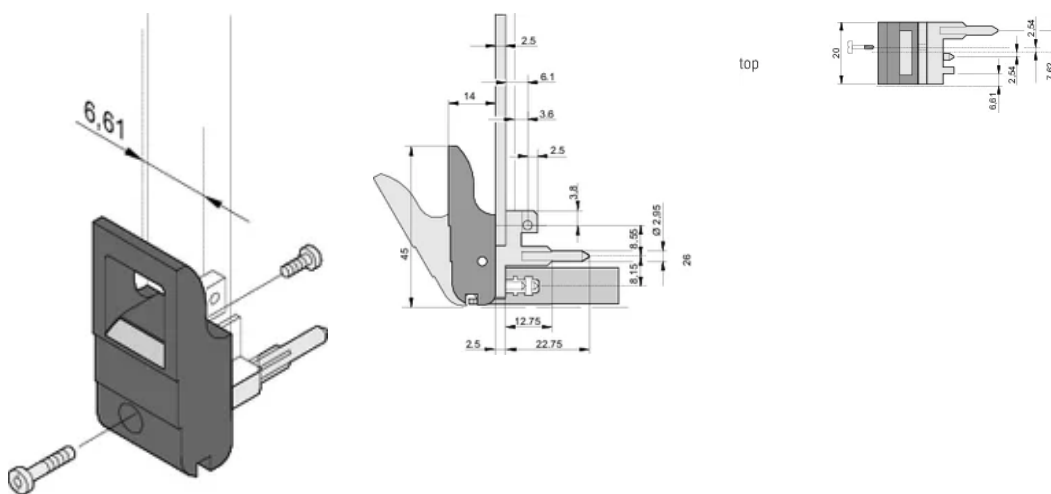

Type de poignée: IET; Avant haut

Indice d'inflammabilité: UL® 94V-0

Couleur: Noir foncé

Code couleur: RAL 9005

Conformité: EN 45545-2

Profondeur (D): 39.15mm

Hauteur (H): 44.65mm

Matériau: Polycarbonate; Alliage de zinc

Type de produit: Poignée

Type: Dispositif d'insertion et extracteur, décalage de 0,1"

Largeur (W): 19.8mm

Compatible avec: Faces avant

Net Weight: 0.24kg

INFORMATIONS PRODUIT COMPLÉMENTAIRES

Veillez commander séparément les pions de détrompage et le microswitch

DIAGRAMMES

AVERTISSEMENT

Les produits nVent doivent être installés et utilisés uniquement comme indiqué dans les feuilles d'instructions et les documents de formation de nVent. Les feuilles d'instructions sont disponibles sur www.nvent.com et auprès de votre représentant du service client nVent. Une installation incorrecte, une mauvaise utilisation, une mauvaise application ou tout autre défaut de respect total des instructions et des avertissements de nVent peut entraîner une défaillance du produit, des dommages matériels, des blessures corporelles graves et la mort et/ou annuler votre garantie.