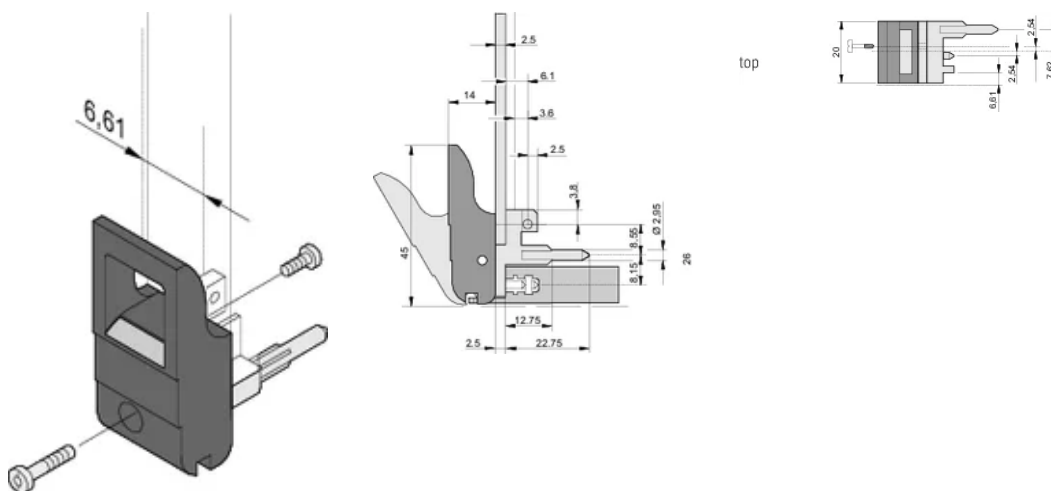

Type de poignée: IET; Avant haut

Indice d'inflammabilité: UL® 94V-0

Couleur: Noir

Conformité: EN 45545-2

Hauteur (H): 367mm

Matériau: Polycarbonate; Alliage de zinc

Type de produit: Poignée

Type: Dispositif d'insertion et extracteur, décalage de 0,1"

Compatible avec: Faces avant

Net Weight: 2.324kg

INFORMATIONS PRODUIT COMPLÉMENTAIRES

Veillez commander séparément les pions de détrompage et le microswitch

DIAGRAMMES

AVERTISSEMENT

Les produits nVent doivent être installés et utilisés uniquement comme indiqué dans les feuilles d'instructions et les documents de formation de nVent. Les feuilles d'instructions sont disponibles sur www.nvent.com et auprès de votre représentant du service client nVent. Une installation incorrecte, une mauvaise utilisation, une mauvaise application ou tout autre défaut de respect total des instructions et des avertissements de nVent peut entraîner une défaillance du produit, des dommages matériels, des blessures corporelles graves et la mort et/ou annuler votre garantie.