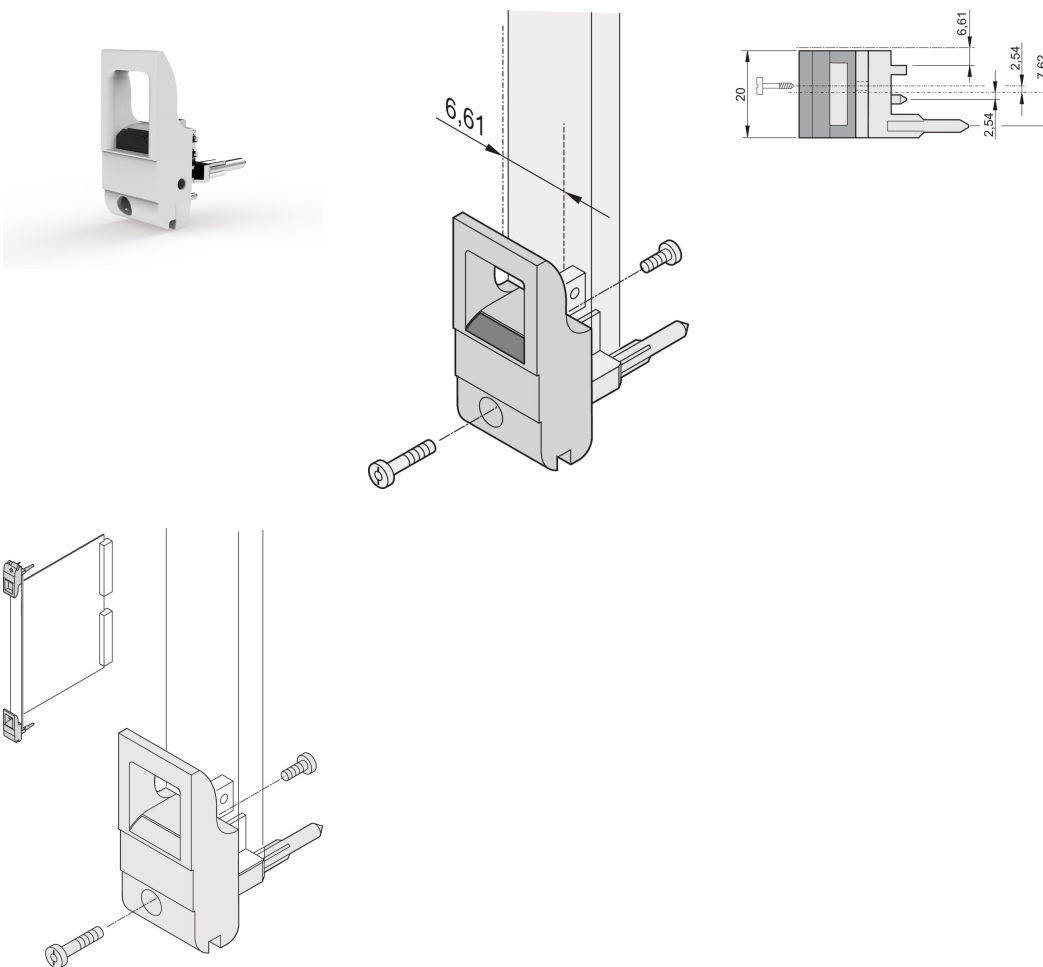

# Poignée d'insertion/extraction, type IET, levier gris, bouton-poussoir noir, bas, 10 pièces

## RÉFÉRENCE CATALOGUE

20817-714

Poignée d'insertion/d'extraction, de type IET, conforme à l'IEEE 1101.10. Décalage 0,1". Pour une force d'insertion/extraction jusqu'à 700 N (par paire).

## FONCTIONS

Pour des forces d'insertion et d'extraction jusqu'à 700 N (par paire)

Conforme à la norme IEEE 1101.10 et IEC 60297-3-102

Possibilité de monter un microswitch

Avec décalage de 0,1" pour les alimentations SMD Plus