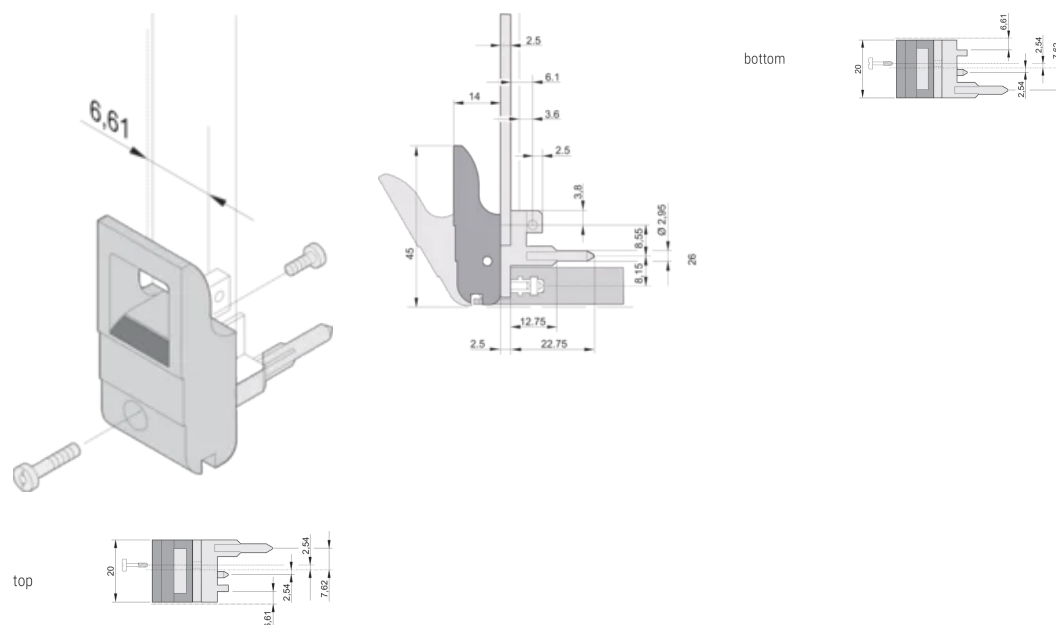

FONCTIONS

Pour des forces d'insertion et d'extraction jusqu'à 700 N (par paire)

Conforme à la norme IEEE 1101.10 et IEC 60297-3-102

Possibilité de monter un microswitch

Avec décalage de 0,1" pour les alimentations SMD Plus

ATTRIBUTS DU PRODUIT

Quantité par colis: 10

Type de poignée: IET; Avant bas

Indice d'inflammabilité: UL® 94V-0

Couleur: Gris

Conformité: EN 45545-2

Matériau: Polycarbonate

Type de produit: Poignée

Type: Dispositif d'insertion et extracteur, décalage de 0,1"

Compatible avec: Faces avant

INFORMATIONS PRODUIT COMPLÉMENTAIRES

Veillez commander séparément les pions de détrompage et le microswitch

DIAGRAMMES

AVERTISSEMENT

Les produits nVent doivent être installés et utilisés uniquement comme indiqué dans les feuilles d'instructions et les documents de formation de nVent. Les feuilles d'instructions sont disponibles sur www.nvent.com et auprès de votre