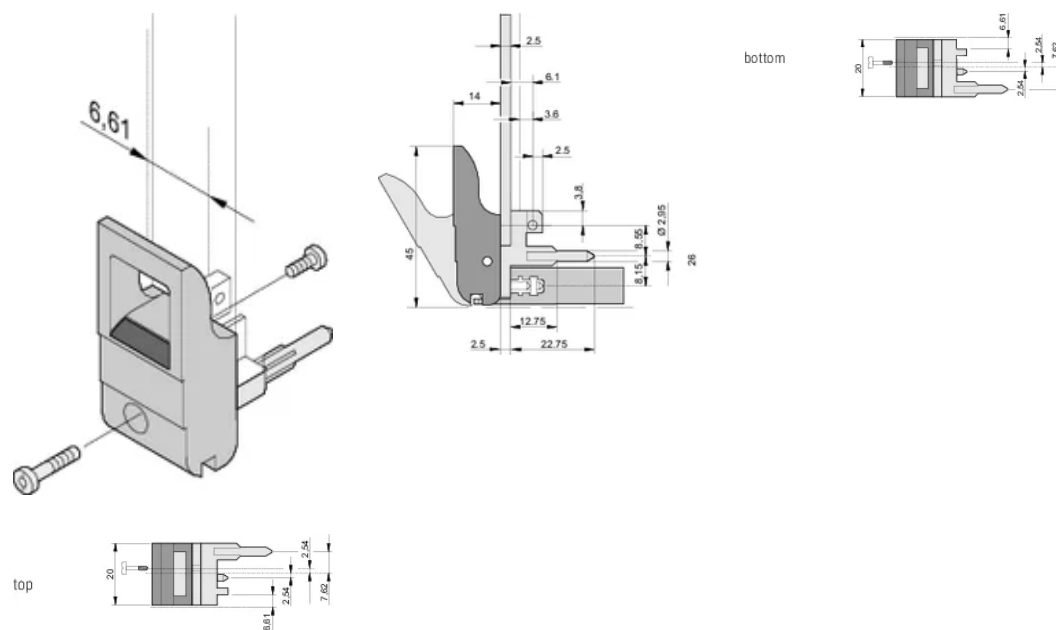

Poignée d'insertion/extraction, type IET, levier gris, bouton-poussoir noir, bas, 100 pièces

RÉFÉRENCE CATALOGUE

20817-715

Poignée d'insertion/d'extraction, de type IET, conforme à l'IEEE 1101.10. Décalage 0,1". Pour une force d'insertion/extraction jusqu'à 700 N (par paire).

CERTIFICATIONS

FONCTIONS

Pour des forces d'insertion et d'extraction jusqu'à 700 N (par paire)

Conforme à la norme IEEE 1101.10 et IEC 60297-3-102

Possibilité de monter un microswitch

Avec décalage de 0,1" pour les alimentations SMD Plus

ATTRIBUTS DU PRODUIT

Quantité par colis: 100

Type de poignée: IET; Avant bas

Indice d'inflammabilité: UL® 94V-0

Couleur: Gris

Matériau: Polycarbonate

Type de produit: Poignée

Type: Dispositif d'insertion et extracteur, décalage de 0,1"

Compatible avec: Faces avant

Gross Weight: 2.321kg

INFORMATIONS PRODUIT COMPLÉMENTAIRES

Veuillez commander séparément les pions de détrompage et le microswitch

DIAGRAMMES

AVERTISSEMENT

Les produits nVent doivent être installés et utilisés uniquement comme indiqué dans les feuilles d'instructions et les documents de formation de nVent. Les feuilles d'instructions sont disponibles sur www.nvent.com et auprès de votre