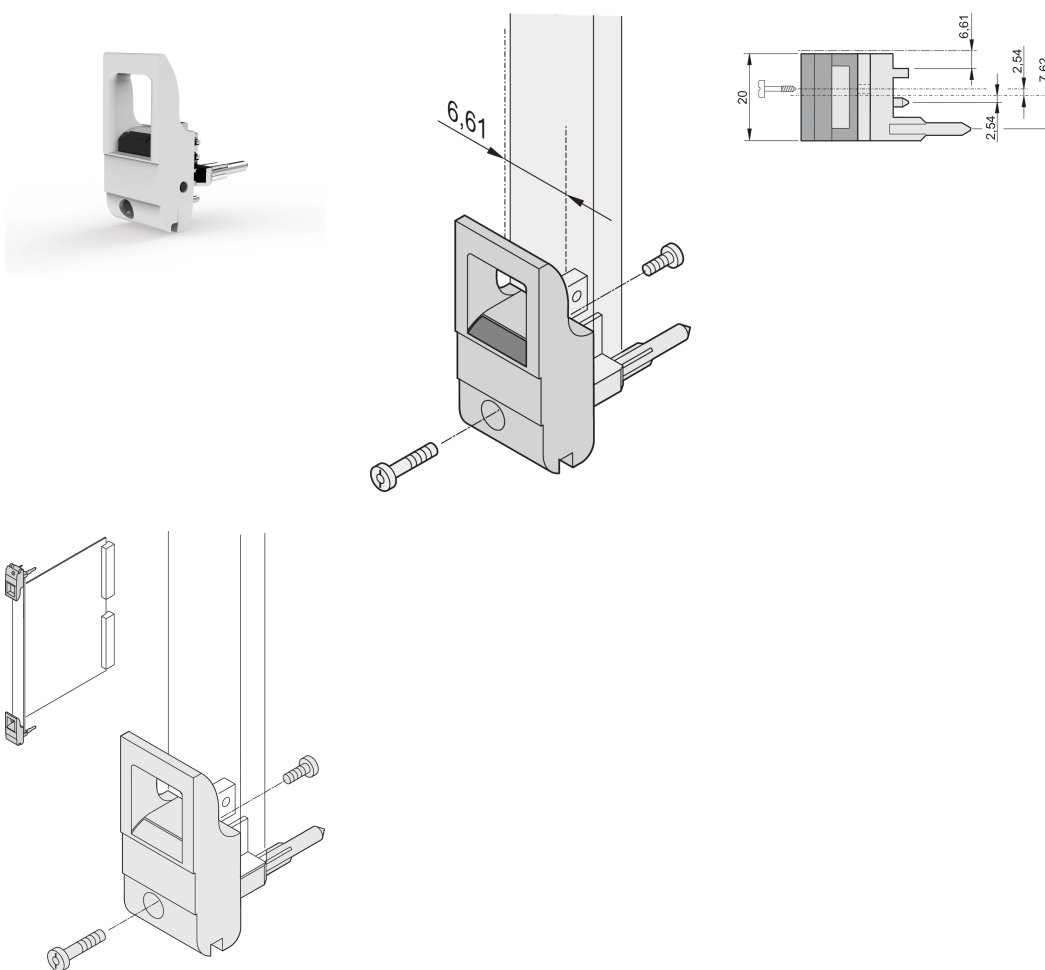

Poignée d'insertion/extraction, type IET, levier gris, bouton-poussoir noir, bas, 100 pièces

RÉFÉRENCE CATALOGUE

20817-715

Poignée d'insertion/d'extraction, de type IET, conforme à l'IEEE 1101.10. Décalage 0,1". Pour une force d'insertion/extraction jusqu'à 700 N (par paire).

CERTIFICATIONS

FONCTIONS

Pour des forces d'insertion et d'extraction jusqu'à 700 N (par paire)

Conforme à la norme IEEE 1101.10 et IEC 60297-3-102

Possibilité de monter un microswitch

Avec décalage de 0,1" pour les alimentations SMD Plus

ATTRIBUTS DU PRODUIT

Quantité par colis: 100

Type de poignée: IET; Avant bas

Indice d'inflammabilité: UL® 94V-0

Couleur: Gris

Matériau: Polycarbonate

Type de produit: Poignée

Type: Dispositif d'insertion et extracteur, décalage de 0,1"

Compatible avec: Faces avant

Gross Weight: 2.321kg

INFORMATIONS PRODUIT COMPLÉMENTAIRES

Veuillez commander séparément les pions de détrompage et le microswitch

DIAGRAMMES

AVERTISSEMENT

Les produits nVent doivent être installés et utilisés uniquement comme indiqué dans les feuilles d'instructions et les documents de formation de nVent. Les feuilles d'instructions sont disponibles sur www.nvent.com et auprès de votre