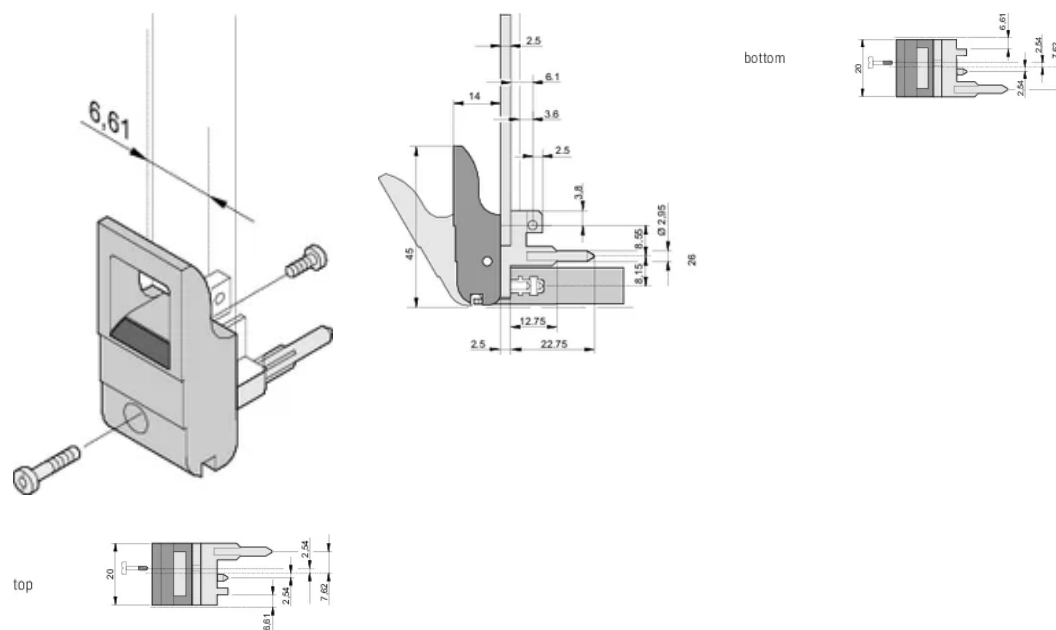

Poignée d'insertion/extraction, type IET, levier gris, bouton-poussoir noir, haut, 10 pièces

RÉFÉRENCE CATALOGUE

20817-716

Poignée d'insertion/d'extraction, de type IET, conforme à l'IEEE 1101.10. Décalage 0,1". Pour une force d'insertion/extraction jusqu'à 700 N (par paire).

CERTIFICATIONS

FONCTIONS

Pour des forces d'insertion et d'extraction jusqu'à 700 N (par paire)

Conforme à la norme IEEE 1101.10 et IEC 60297-3-102

Possibilité de monter un microswitch

Avec décalage de 0,1" pour les alimentations SMD Plus

ATTRIBUTS DU PRODUIT

Quantité par colis: 10

Type de poignée: IET; Avant haut

Indice d'inflammabilité: UL® 94V-0

Couleur: Gris

Matériau: Polycarbonate

Type de produit: Poignée

Type: Dispositif d'insertion et extracteur, décalage de 0,1"

Compatible avec: Faces avant

Net Weight: 0.24kg

INFORMATIONS PRODUIT COMPLÉMENTAIRES

Veuillez commander séparément les pions de détrompage et le microswitch

DIAGRAMMES

AVERTISSEMENT

Les produits nVent doivent être installés et utilisés uniquement comme indiqué dans les feuilles d'instructions et les documents de formation de nVent. Les feuilles d'instructions sont disponibles sur www.nvent.com et auprès de votre