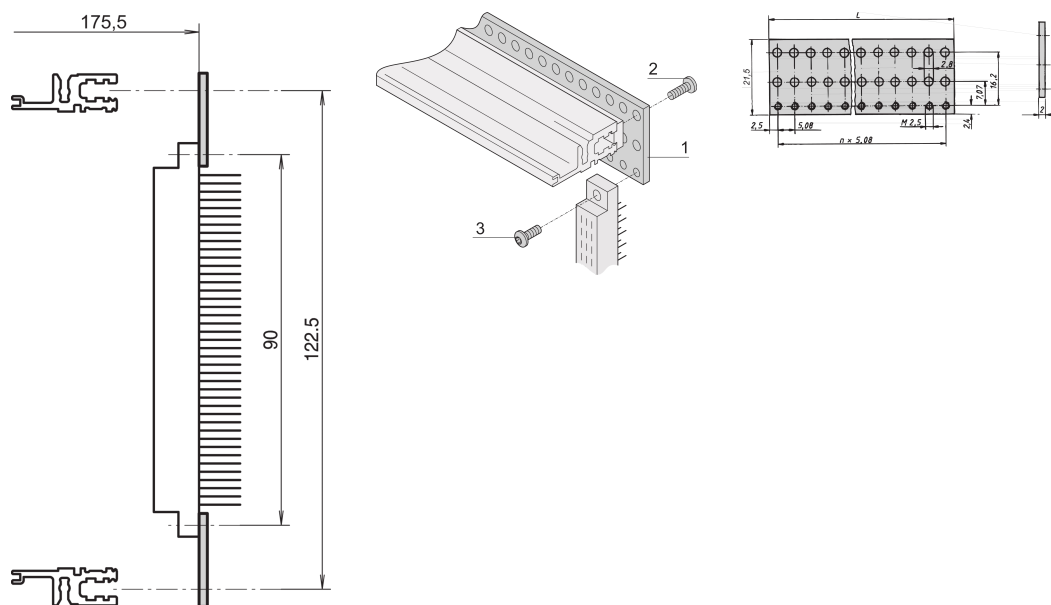

# Glissière EuropacPRO perforée pour connecteur, selon EN 60603-2 et DIN 41612, 28 F

## RÉFÉRENCE CATALOGUE

20822-049

Glissière plate perforée pour le montage du connecteur sur glissières horizontales VT, selon EN 60603-2 and DIN 41612.

## ATTRIBUTS DU PRODUIT

Largeur du rack: 28HP

Quantité par colis: 4

Finition: Passivé

Longueur: 142.24mm

Matériau: Aluminium

Famille de produits: EuropacPRO; RatiopacPRO; RatiopacPRO Air; CompacPRO; PropacPRO