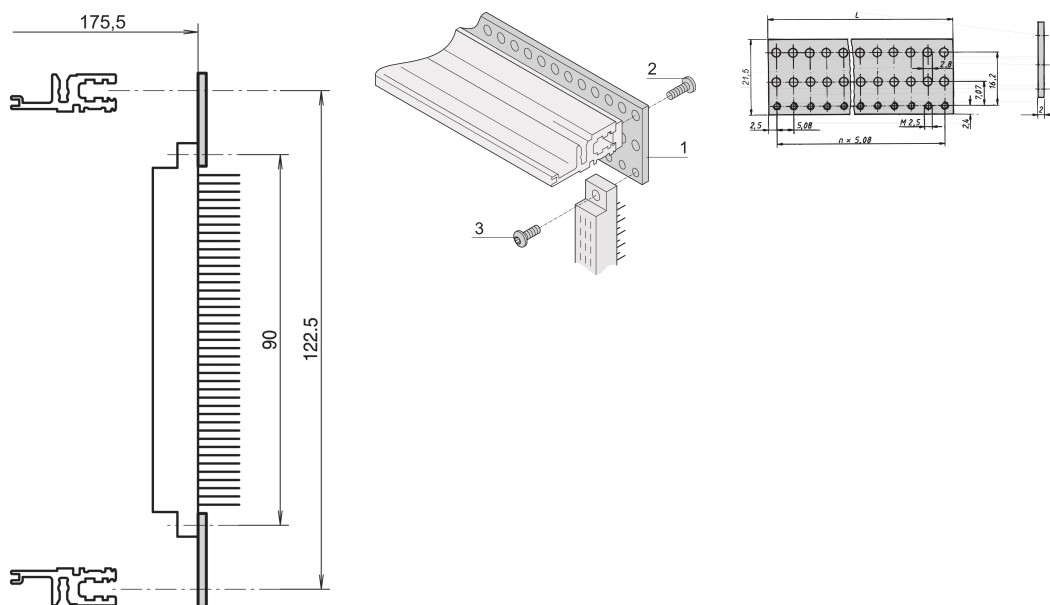

# Glissière EuropacPRO perforée pour connecteur, selon EN 60603-2 et DIN 41612, 20 F

## RÉFÉRENCE CATALOGUE

20822-051

Glissière plate perforée pour le montage du connecteur sur glissières horizontales VT, selon EN 60603-2 and DIN 41612.

## ATTRIBUTS DU PRODUIT

Largeur du rack: 20HP

Quantité par colis: 4

Finition: Passivé

Longueur: 101.6mm

Matériau: Aluminium

Famille de produits: EuropacPRO

Type de produit: Glissière perforée