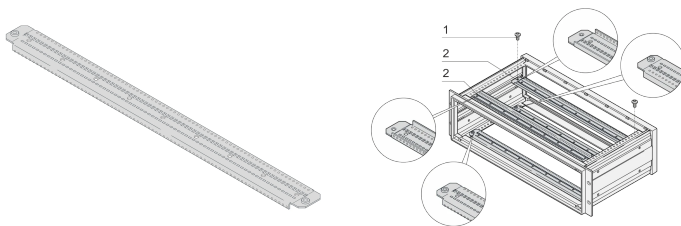

Profil Inpac pour fixation des guide-cartes, 75 F

RÉFÉRENCE CATALOGUE

20828-130

La glissière de support permet le montage des guide-cartes. En conjonction avec une glissière en Z, des connecteurs DIN peuvent être montés. Une carte fond de panier peut être assemblée directement sur la glissière si un insert fileté est utilisé.

FONCTIONS

4 rails de support pour fixer les PCB avec des guide-cartes plus matériau de montage

Le rail de support peut également être utilisée pour fixer une plaque de montage personnalisée

ATTRIBUTS DU PRODUIT

Type de produit: Traverse support

Famille de produits: Inpac

Matériau: Acier

Finition: Aluzinc

Couleur: Aluminium

Largeur du rack: 75HP

Longueur: 410mm

Quantité par colis: 4

Net Weight: 0.748kg

INFORMATIONS PRODUIT COMPLÉMENTAIRES

Les inserts filetés ne peuvent pas être utilisés à l'avant. Pour le montage de carte fond de panier, des inserts filetés sont nécessaires dans les profilés horizontaux arrière. Pour le montage du connecteur, des inserts filetés et des glissières en Z sont nécessaires dans les profilés horizontaux arrière.