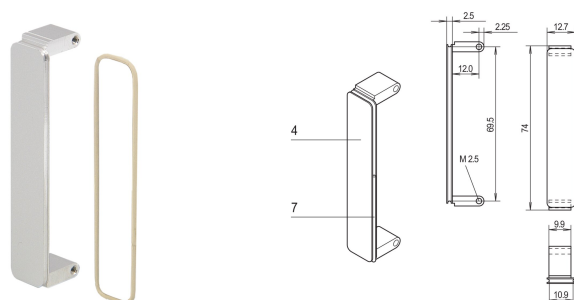

Face avant MezzaninePMC, non traité, avec blindage CEM, Al, anodisé, 1 pièce

RÉFÉRENCE CATALOGUE

20835-598

La face avant mezzanine est fixée dans les découpes face avant PMC. Disponible dans différents traitements. Pour joint torique CEM.

CERTIFICATIONS

FONCTIONS

La face avant mezzanine est fixée dans les découpes des faces avant PMC

Blindage CEM avec joint torique

ATTRIBUTS DU PRODUIT

Quantité par colis: 1

Type accessoire: Face avant

Fixation: À visser à l'avant

Type de joint: Joint torique EMC

Finition avant: Anodisé

Face d'appui: Conducteur

Arêtes traitées: Non

Conformité: Mezzanine PMC, IEEE P1386

Profondeur: 2.5mm

Blindage électromagnétique: Oui

Finition: Anodisé

Hauteur: 74mm

Matériau: Aluminium

Type de produit: Face avant

Type: Face avant sans poignée

Largeur: 12.7mm

Net Weight: 0.015kg

AVERTISSEMENT

Les produits nVent doivent être installés et utilisés uniquement comme indiqué dans les feuilles d'instructions et les documents de formation de nVent. Les feuilles d'instructions sont disponibles sur www.nvent.com et auprès de votre représentant du service client nVent. Une installation incorrecte, une mauvaise utilisation, une mauvaise application ou tout autre défaut de respect total des instructions et des avertissements de nVent peut entraîner une défaillance du produit, des dommages matériels, des blessures corporelles graves et la mort et/ou annuler votre garantie.