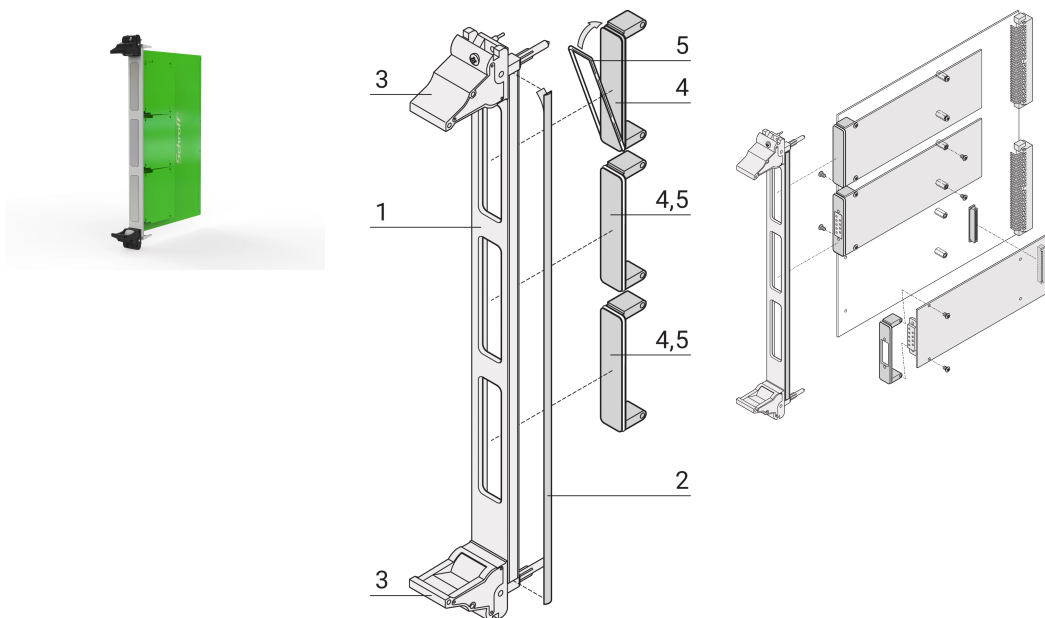

# Kit d'unité enfichable pour FMC avec poignée IEL noire, face avant en U blindée (Textile), 6 U, 4 F

## RÉFÉRENCE CATALOGUE

20836-254

Les faces FMC sont conformes à la spécification Vita 57,1. Couvre la découpe de la face avant principale.

## FONCTIONS

Conformément à la spécification Vita 57,1

Pour modules simple 69,0 x 76,5 mm ou double 139,0 x 76,5 mm

Unité enfichable AI-Profile avec poignée IEL

## ATTRIBUTS DU PRODUIT

Hauteur du rack: 6U

Quantité par colis: 1

Type de poignée: IEL

Fixation: À visser à l'avant

Type de joint: Textile EMC

Finition avant: Anodisé

Face d'appui: Conducteur