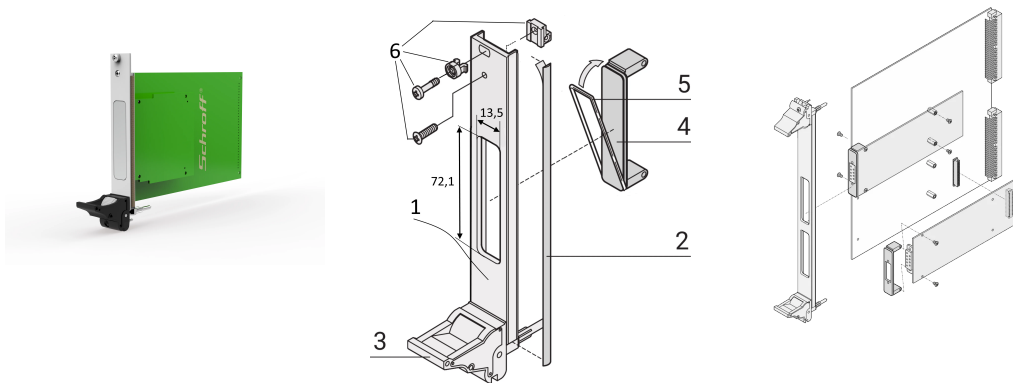

# Kit d'unité enfichable pour PMC avec poignée IEL noire, face avant en U blindée (Textile), 3 U, 4 F

## RÉFÉRENCE CATALOGUE

**20836-460**

Face avant en U avec découpe pour PMC. Possibilité de blindage avec joint CEM textile.

## FONCTIONS

Conforme à la norme IEEE P1386., Carte mezzanine PCI

Pour modules simple 69,0 x 76,5 mm ou double 139,0 x 76,5 mm

Pour les modules mezzanine I/O standard qui se connectent aux cartes carrier

## ATTRIBUTS DU PRODUIT

Hauteur du rack: 3U

Quantité par colis: 1

Type de poignée: IEL

Fixation: À visser à l'avant

Type de joint: Textile EMC

Finition avant: Anodisé

Face d'appui: Conducteur