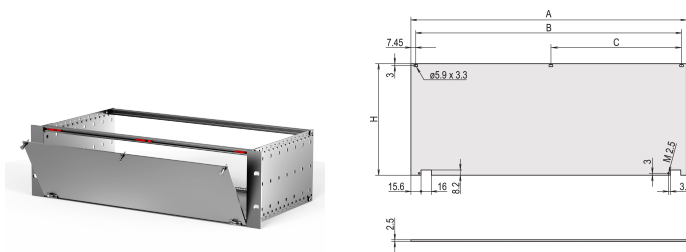

Kit face avant, sans blindage, charnières inférieures, 6 U, 84 F, 2,5 mm, Al, anodisé

RÉFÉRENCE CATALOGUE

20838-276

Face avant non blindée à charnières avec fixation inférieure.

CERTIFICATIONS

FONCTIONS

Face avant décrochable à 135° (sauf RatiopacPRO)

Permet le montage sur les profils horizontaux

ATTRIBUTS DU PRODUIT

Hauteur du rack: 6U

Type accessoire: Face avant

Largeur du rack: 84HP

Quantité par colis: 1

Fixation: Avec charnières, fixation inférieure

Finition avant: Anodisé

Type de produit: Face avant

Type: Face avant sans poignée

Largeur (W): 426.4mm

Net Weight: 0.93kg

INFORMATIONS PRODUIT COMPLÉMENTAIRES

Face avant décrochable (> 135°).

DIAGRAMMES

AVERTISSEMENT