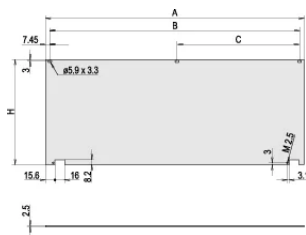

Type de produit: Face avant

Type: Face avant sans poignée

Largeur (W): 426.4mm

Net Weight: 0.93kg

INFORMATIONS PRODUIT COMPLÉMENTAIRES

Face avant décrochable (> 135°).

DIAGRAMMES

AVERTISSEMENT