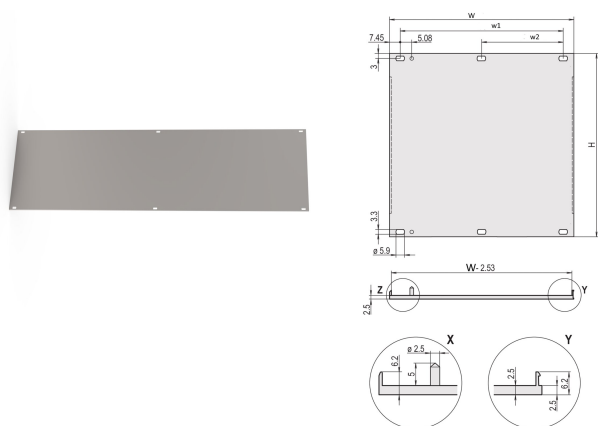

Face avant, profil en U, blindage réalisable a posteriori, 3 U, 84 F, 2,5 mm, Al, face avant anodisée, face d'appui conductrice

RÉFÉRENCE CATALOGUE

20848-097

Face avant en U pour joint textile CEM.

CERTIFICATIONS

FONCTIONS

en U, face avant, Aluminium, 2,5 mm, face vue anodisée, face d'appui conductrice

Pour joint textile CEM

ATTRIBUTS DU PRODUIT

Hauteur du rack: 3U

Largeur du rack: 84HP

Quantité par colis: 1

Type accessoire: Face avant

Fixation: À visser à l'avant

Type de joint: Textile EMC

Finition avant: Anodisé

Face d'appui: Conducteur

Arêtes traitées: Non

Conformité: CEI 60297-3-101; IEEE 1101,1/10

Profondeur (D): 2.5mm

Blindage électromagnétique: Non (réalisable a posteriori)

Finition: Anodisé; Passivé

Hauteur (H): 128.4mm

Matériau: Aluminium

Type de produit: Face avant

Type: Face avant sans poignée

Largeur (W): 426.4mm

Net Weight: 0.397kg

INFORMATIONS PRODUIT COMPLÉMENTAIRES