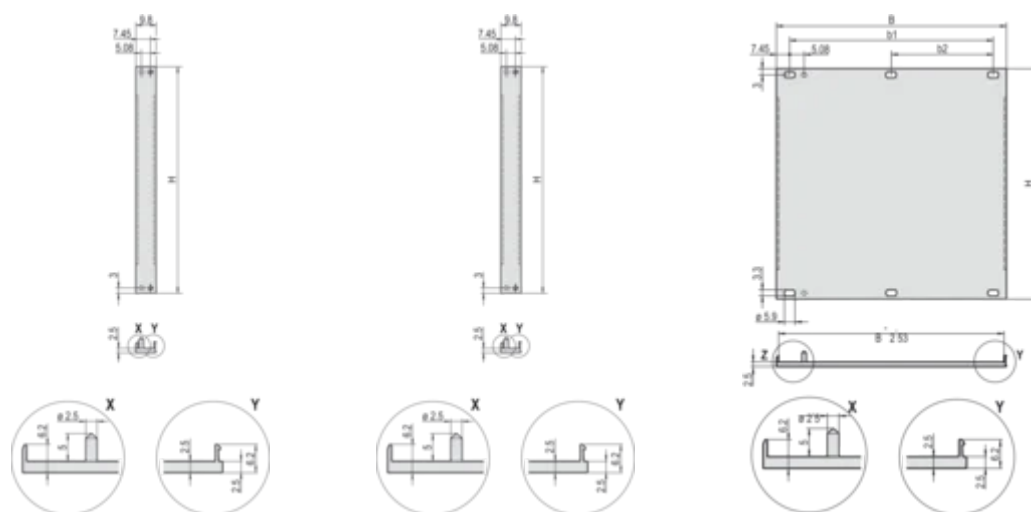

Fixation: À visser à l'avant

Type de joint: Textile EMC

Finition avant: Anodisé

Face d'appui: Conducteur

Arêtes traitées: Non

Conformité: CEI 60297-3-101; IEEE 1101,1/10

Profondeur (D): 2.5mm

Blindage électromagnétique: Non (réalisable a posteriori)

Finition: Anodisé; Passivé

Hauteur (H): 128.4mm

Matériau: Aluminium

Type de produit: Face avant

Type: Face avant sans poignée

Largeur (W): 426.4mm

Net Weight: 0.397kg

INFORMATIONS PRODUIT COMPLÉMENTAIRES

Veillez commander séparément les éléments de fixation (œilletons, vis à gorge).

14 ... 84 F : profilé en U en plusieurs parties (panneau avant avec profilés sertis).

Différences de finition entre 2 ... 12 F et 14 ... 84 F.

2 ... 12 F : profilé en U en une partie

Veillez commander séparément le joint textile CEM.

Standard pack quantity: 2 to 28HP: 5 pièces, 42 to 84 HP: 1 pièce, supplied in standard pack quantities (SPQ) only.

DIAGRAMMES