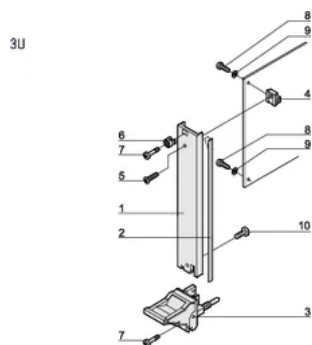

FONCTIONS

Face avant en U pour joint textile

Pour force d'insertion/extraction jusqu'à 700 N (par paire)

Permet l'installation d'un microswitch

Permet l'installation des pions de détrompage conformément à la norme IEC60297-3-103/ IEEE 1101.10

ATTRIBUTS DU PRODUIT

Largeur du rack: 4HP

Quantité par colis: 1

Type de poignée: IEL

Fixation: À visser à l'avant

Type de joint: Textile EMC

Finition avant: Anodisé

Face d'appui: Décapé

Arêtes traitées: Non

Conformité: CEI 60297-3-102; IEEE 1101,10; CEI 60297-3-103; IEEE 1101,1/11

Blindage électromagnétique: Oui

Finition: Anodisé; Passivé

Hauteur (H): 128.4mm

Matériau: Aluminium

Type de produit: Face avant

Hauteur du rack: 3U

Type: Face avant avec poignée (PIU)

Largeur (W): 20mm

Net Weight: 0.07kg

DIAGRAMMES

AVERTISSEMENT

Les produits nVent doivent être installés et utilisés uniquement comme indiqué dans les feuilles d'instructions et les documents de formation de nVent. Les feuilles d'instructions sont disponibles sur www.nvent.com et auprès de votre