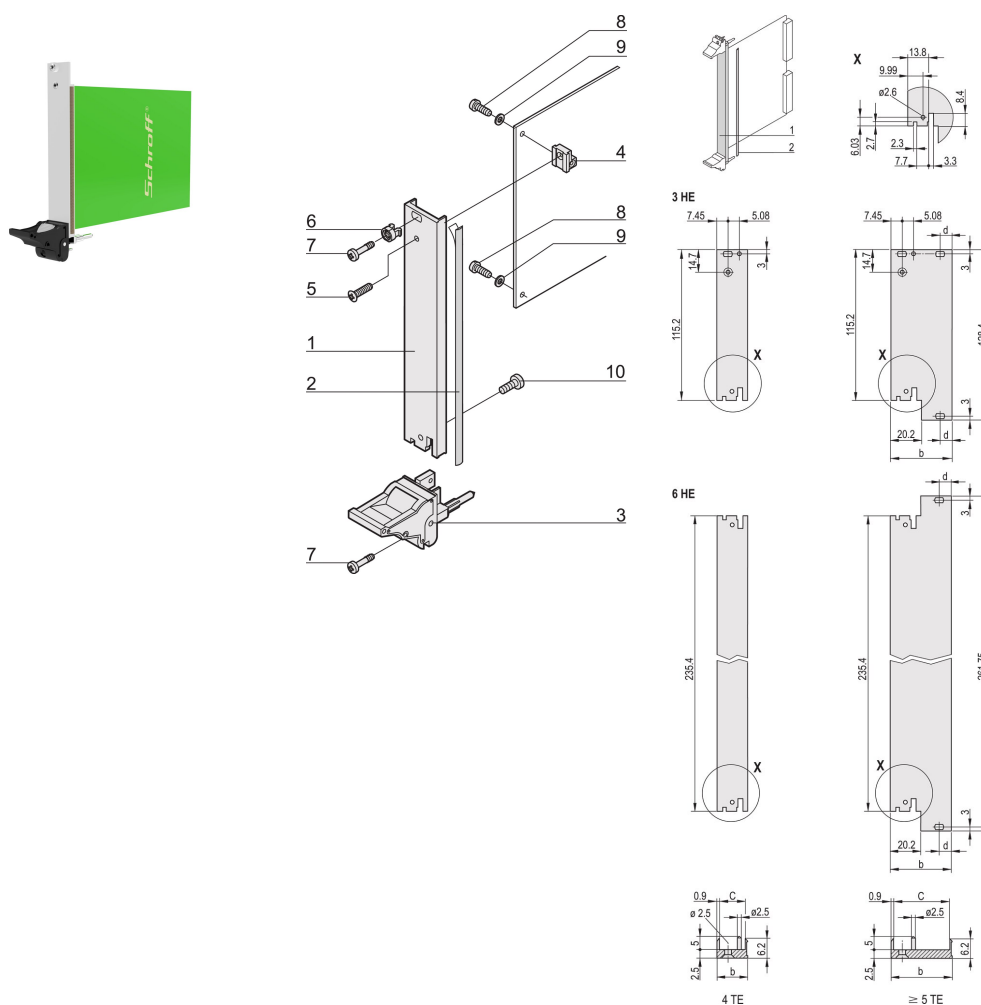

Kit d'unité enfichable avec poignée IEL, blindé, noir 3 U, 10 F

RÉFÉRENCE CATALOGUE

20848-590

Module enfichable, avec poignée IEL d'insertion/d'extraction noire, 3 U, montage avant. La face avant en U permet un blindage avec un joint textile.

CERTIFICATIONS

FONCTIONS

Face avant en U pour joint textile

Pour force d'insertion/extraction jusqu'à 700 N (par paire)

Permet l'installation d'un microswitch

Permet l'installation des pions de détrompage conformément à la norme IEC60297-3-103/ IEEE 1101.10

ATTRIBUTS DU PRODUIT

Largeur du rack: 10HP

Quantité par colis: 1

Type de poignée: IEL

Fixation: À visser à l'avant

Type de joint: Textile EMC

Finition avant: Anodisé

Face d'appui: Décapé

Arêtes traitées: Non

Conformité: CEI 60297-3-102; IEEE 1101,10; CEI 60297-3-103; IEEE 1101,1/11

Blindage électromagnétique: Oui

Finition: Anodisé; Passivé

Hauteur (H): 128.4mm

Matériau: Aluminium

Type de produit: Face avant