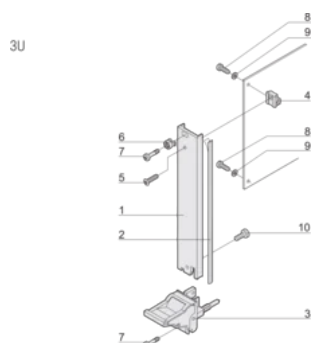

ATTRIBUTS DU PRODUIT

Largeur du rack: 10HP

Quantité par colis: 1

Type de poignée: IEL

Fixation: À visser à l'avant

Type de joint: Textile EMC

Finition avant: Anodisé

Face d'appui: Décapé

Arêtes traitées: Non

Conformité: CEI 60297-3-102; IEEE 1101,10; CEI 60297-3-103; IEEE 1101,1/11

Blindage électromagnétique: Oui

Finition: Anodisé; Passivé

Hauteur (H): 128.4mm

Matériau: Aluminium

Type de produit: Face avant

Hauteur du rack: 3U

Type: Face avant avec poignée (PIU)

Largeur (W): 50.5mm

DIAGRAMMES

AVERTISSEMENT

Les produits nVent doivent être installés et utilisés uniquement comme indiqué dans les feuilles d'instructions et les documents de formation de nVent. Les feuilles d'instructions sont disponibles sur www.nvent.com et auprès de votre représentant du service client nVent. Une installation incorrecte, une mauvaise utilisation, une mauvaise application ou tout