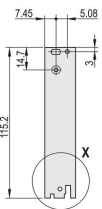

3 HE

6 HE

4 TE

5 TE

Module enfichable, avec poignée IEL d'insertion/d'extraction noire, 6 U, montage avant. La face avant en U permet un blindage avec un joint textile.

CERTIFICATIONS