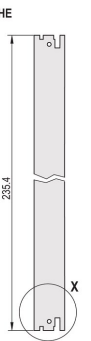

Kit d'unité enfichable avec poignée IEL, blindé, noir, 6 U, 10 F

RÉFÉRENCE CATALOGUE

20848-597

3 HE

6 HE

4 TE

5 TE

Module enfichable, avec poignée IEL d'insertion/d'extraction noire, 6 U, montage avant. La face avant en U permet un blindage avec un joint textile.

CERTIFICATIONS

FONCTIONS

Face avant en U pour joint textile

Pour force d'insertion/extraction jusqu'à 700 N (par paire)

Permet l'installation d'un microswitch

Permet l'installation des pions de détrompage conformément à la norme IEC60297-3-103/ IEEE 1101.10

ATTRIBUTS DU PRODUIT

Largeur du rack: 10HP

Quantité par colis: 1

Type de poignée: IEL

Fixation: À visser à l'avant; E/S arrière à visser

Type de joint: Textile EMC

Finition avant: Anodisé

Face d'appui: Décapé

Arêtes traitées: Non

Conformité: CEI 60297-3-102; IEEE 1101,10; CEI 60297-3-103; IEEE 1101,1/11

Blindage électromagnétique: Oui

Finition: Anodisé; Passivé

Hauteur (H): 261.8mm

Matériau: Aluminium

Type de produit: Face avant