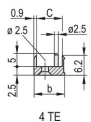

3 HE

6 HE

4 TE

5 TE

Module enfichable, avec poignée IEL d'insertion/d'extraction noire, 6 U, montage avant. La face avant en U permet un blindage avec un joint textile.

CERTIFICATIONS