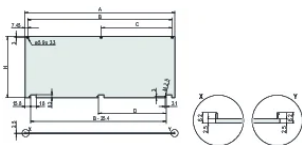

Fixation: Avec charnières, fixation inférieure

Type de joint: Textile EMC

Finition avant: Anodisé

Face d'appui: Conducteur

Arêtes traitées: Non

Conformité: CEI 60297-3-101; IEEE 1101,1/10

Profondeur (D): 2.5mm

Blindage électromagnétique: Non (réalisable a posteriori)

Finition: Anodisé; Passivé

Hauteur (H): 172.9mm

Matériau: Aluminium

Type de produit: Face avant

Type: Face avant sans poignée

Largeur (W): 426.4mm

Net Weight: 0.678kg

INFORMATIONS PRODUIT COMPLÉMENTAIRES

Face avant décrochable (> 135°).

DIAGRAMMES

AVERTISSEMENT

Les produits nVent doivent être installés et utilisés uniquement comme indiqué dans les feuilles d'instructions et les documents de formation de nVent. Les feuilles d'instructions sont disponibles sur www.nvent.com et auprès de votre représentant du service client nVent. Une installation incorrecte, une mauvaise utilisation, une mauvaise application ou tout autre défaut de respect total des instructions et des avertissements de nVent peut entraîner une défaillance du produit, des dommages matériels, des blessures corporelles graves et la mort et/ou annuler votre garantie.