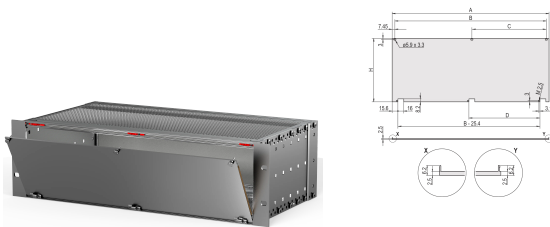

Kit face avant, blindé, charnières inférieures, 4 U, 84 F, 2,5 mm, Al, face avant anodisée, face d'appui conductrice

RÉFÉRENCE CATALOGUE

20848-607

Face avant de profil U à charnière avec fixation inférieure pour joint textile.

CERTIFICATIONS

FONCTIONS

La face avant de profil U peut être dépliée d'un angle d'ouverture de 135° (sauf RatiopacPRO)

Permet le montage sur les profils horizontaux

Avec blindage, Face avant en U avec joint textile CEM

Compatible avec les bacs à cartes (EuropacPRO) et les coffrets (RatiopacPRO, PropacPRO, CompacPRO)

ATTRIBUTS DU PRODUIT

Hauteur du rack: 4U

Type accessoire: Face avant

Largeur du rack: 84HP

Quantité par colis: 1