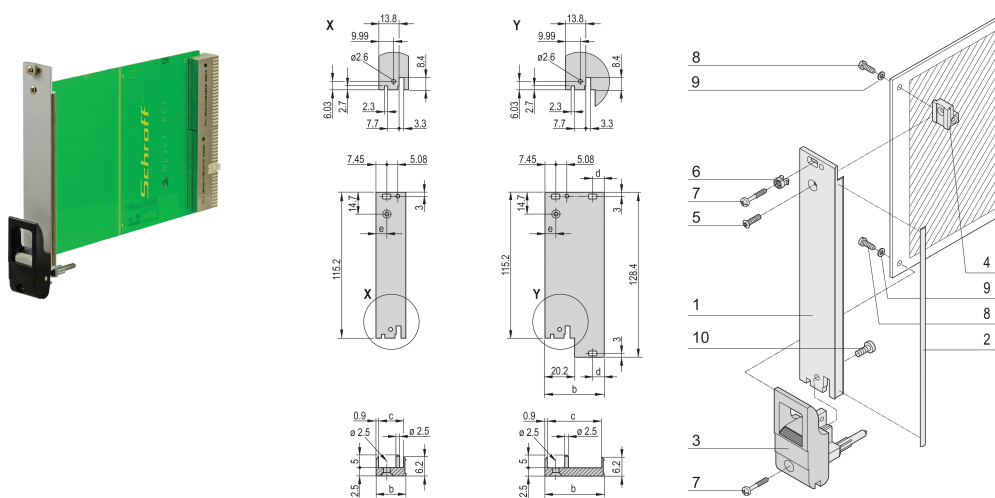

Module enfichable avec poignée IET, Blindé, Noir, 3 U, 4F

RÉFÉRENCE CATALOGUE

20848-763

Module enfichable, avec poignée IET d'insertion/d'extraction noire, 3 U, montage à l'avant. La face avant en U permet un blindage avec un joint textile.

CERTIFICATIONS

FONCTIONS

Face avant en U pour joint textile

Pour force d'insertion/extraction jusqu'à 700 N (par paire)

Permet l'installation d'un microswitch

Permet l'installation des pions de détrompage conformément à la norme IEC60297-3-103/ IEEE 1101.10

ATTRIBUTS DU PRODUIT

Largeur du rack: 4HP

Quantité par colis: 1

Type de poignée: IET

Fixation: À visser à l'avant

Type de joint: Textile EMC

Finition avant: Anodisé

Face d'appui: Décapé

Arêtes traitées: Non

Conformité: CEI 60297-3-102; IEEE 1101,10; CEI 60297-3-103; IEEE 1101,1/11

Blindage électromagnétique: Oui

Finition: Anodisé; Passivé

Hauteur: 128.4mm

Matériau: Aluminium

Type de produit: Face avant