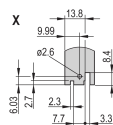

Module enfichable avec poignée IET, Blindé, Noir, 3 U, 12F

RÉFÉRENCE CATALOGUE

20848-765

Module enfichable, avec poignée IET d'insertion/d'extraction noire, 3 U, montage à l'avant. La face avant en U permet un blindage avec un joint textile.