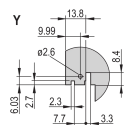

Module enfichable avec poignée IET, Blindé, Noir, 3 U, 12F

RÉFÉRENCE CATALOGUE

20848-765

Module enfichable, avec poignée IET d'insertion/d'extraction noire, 3 U, montage à l'avant. La face avant en U permet un blindage avec un joint textile.