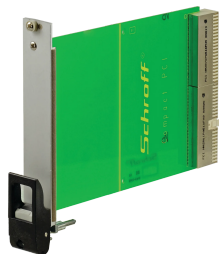

Module enfichable avec poignée IET, Blindé, Noir, 3 U, 12F

RÉFÉRENCE CATALOGUE

20848-765

Module enfichable, avec poignée IET d'insertion/d'extraction noire, 3 U, montage à l'avant. La face avant en U permet un blindage avec un joint textile.

CERTIFICATIONS

FONCTIONS

Face avant en U pour joint textile

Pour force d'insertion/extraction jusqu'à 700 N (par paire)

Permet l'installation d'un microswitch

Permet l'installation des pions de détrompage conformément à la norme IEC60297-3-103/ IEEE 1101.10

ATTRIBUTS DU PRODUIT

Largeur du rack: 12HP

Quantité par colis: 1

Type de poignée: IET

Fixation: À visser à l'avant

Type de joint: Textile EMC

Finition avant: Anodisé

Face d'appui: Décapé

Arêtes traitées: Non

Conformité: CEI 60297-3-102; IEEE 1101,10; CEI 60297-3-103; IEEE 1101,1/11

Blindage électromagnétique: Oui

Finition: Anodisé; Passivé

Hauteur: 128.4mm

Matériau: Aluminium

Type de produit: Face avant