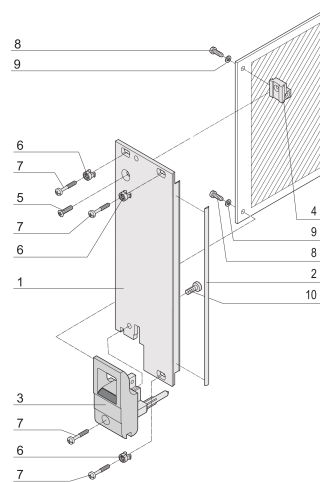

Module enfichable avec poignée IET, Blindé, Noir, 3 U, 12F

RÉFÉRENCE CATALOGUE

20848-765

Module enfichable, avec poignée IET d'insertion/d'extraction noire, 3 U, montage à l'avant. La face avant en U permet un blindage avec un joint textile.

CERTIFICATIONS

FONCTIONS

Face avant en U pour joint textile

Pour force d'insertion/extraction jusqu'à 700 N (par paire)

Permet l'installation d'un microswitch

Permet l'installation des pions de détrompage conformément à la norme IEC60297-3-103/ IEEE 1101.10

ATTRIBUTS DU PRODUIT

Largeur du rack: 12HP

Quantité par colis: 1

Type de poignée: IET

Fixation: À visser à l'avant

Type de joint: Textile EMC

Finition avant: Anodisé

Face d'appui: Décapé

Arêtes traitées: Non

Conformité: CEI 60297-3-102; IEEE 1101,10; CEI 60297-3-103; IEEE 1101,1/11

Blindage électromagnétique: Oui

Finition: Anodisé; Passivé

Hauteur: 128.4mm

Matériau: Aluminium

Type de produit: Face avant