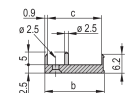

Module enfichable avec poignée IET, Blindé, Noir, 3 U, 12F

RÉFÉRENCE CATALOGUE

20848-765

Module enfichable, avec poignée IET d'insertion/d'extraction noire, 3 U, montage à l'avant. La face avant en U permet un blindage avec un joint textile.