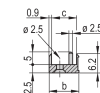

Module enfichable avec poignée IET, Blindé, Noir, 3 U, 12F

RÉFÉRENCE CATALOGUE

20848-765

Module enfichable, avec poignée IET d'insertion/d'extraction noire, 3 U, montage à l'avant. La face avant en U permet un blindage avec un joint textile.