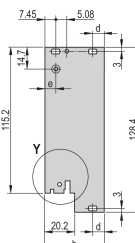

Module enfichable avec poignée IET, Blindé, Noir, 3 U, 12F

RÉFÉRENCE CATALOGUE

20848-765

Module enfichable, avec poignée IET d'insertion/d'extraction noire, 3 U, montage à l'avant. La face avant en U permet un blindage avec un joint textile.