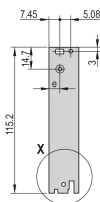

Module enfichable avec poignée IET, Blindé, Noir, 3 U, 12F

RÉFÉRENCE CATALOGUE

20848-765

Module enfichable, avec poignée IET d'insertion/d'extraction noire, 3 U, montage à l'avant. La face avant en U permet un blindage avec un joint textile.