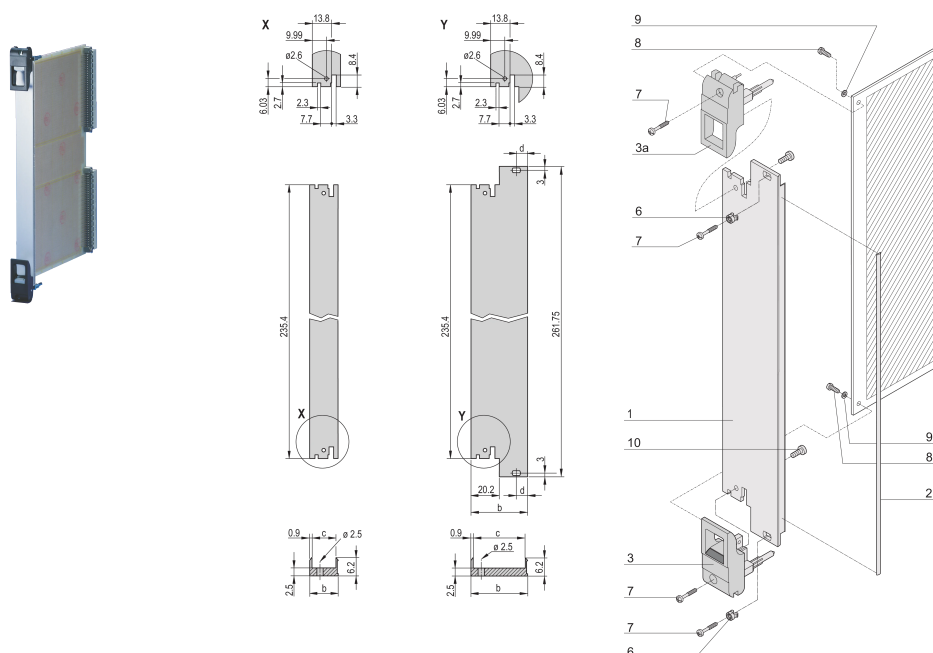

# Module enfichable avec poignée IET, Blindé, Noir, 6 U, 8 F

## RÉFÉRENCE CATALOGUE

20848-767

Module enfichable, avec poignée IET d'insertion/d'extraction noire, 3 U, montage à l'avant. La face avant en U permet un blindage avec un joint textile.

## FONCTIONS

Face avant en U pour joint textile

Pour force d'insertion/extraction jusqu'à 700 N (par paire)

Permet l'installation d'un microswitch

Permet l'installation des pions de détrompage conformément à la norme IEC60297-3-103/ IEEE 1101.10

## ATTRIBUTS DU PRODUIT

Largeur du rack: 8HP

Quantité par colis: 1

Type de poignée: IET

Fixation: À visser à l'avant

Type de joint: Textile EMC

Finition avant: Anodisé

Face d'appui: Décapé