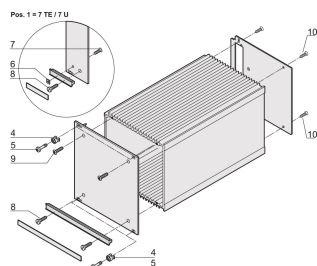

Kit de montage de cassette HF pour 1 cassette HF

RÉFÉRENCE CATALOGUE

21100-105

Le kit permet à l'utilisateur de monter les composants d'une cassette HF.

CERTIFICATIONS

FONCTIONS

Kit de montage pour 5 cassettes

ATTRIBUTS DU PRODUIT

Type de produit: Kit de montage

Type: Kit de montage

Compatible avec: Cassette

Matériau: Acier

Quantité par colis: 1

Net Weight: 0.013kg

AVERTISSEMENT