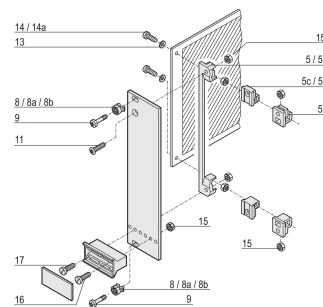

Écrou hexagonal M2.5

RÉFÉRENCE CATALOGUE

21100-144

Lot d'écrous hexagonaux de 100 pièces.

CERTIFICATIONS

FONCTIONS

Écrou hexagonal

ATTRIBUTS DU PRODUIT

Type: Écrou hexagonal

Quantité par colis: 100

Finition: Nickelé

Matériau: Acier

Type de produit: Écrou

Compatible avec: Faces avant

Gross Weight: 0.024kg

AVERTISSEMENT