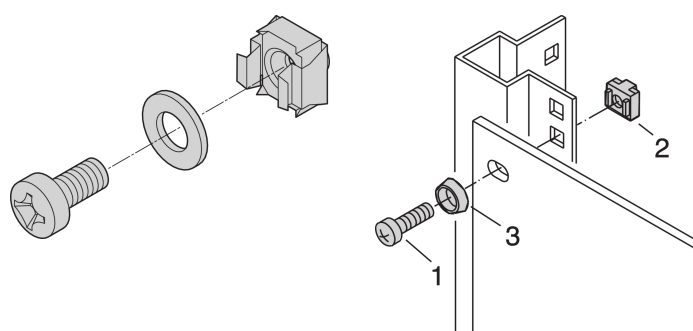

Kit de montage 19" M6, vis, rondelle, écrou ; 8 pièces

RÉFÉRENCE CATALOGUE

21100-435

Pour une mise à la masse conforme, utiliser un écrou-cage de mise à la masse et une rondelle sur au moins un point de fixation.

Lorsque le kit de montage 19 est utilisé avec une face d'appui conductrice 19, les écrous cage de mise à la terre ne sont pas nécessaires.

CERTIFICATIONS

FONCTIONS

Kit de montage pour fixer des accessoires 19" dans une baie

Pour la fixation des faces avant, panneaux de brassage ou autres composants sur le bâti, les montants ou traverses de profondeur avec découpes carrées

ATTRIBUTS DU PRODUIT

Quantité par colis: 8

Taille du filetage: M6