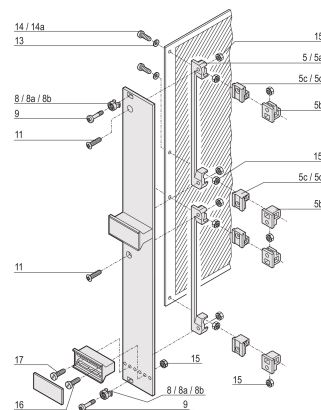

Oeillets pour M2,5, plastique, gris ; 100 pièces

RÉFÉRENCE CATALOGUE

21100-464

L'œillet guide la vis à gorge lors de la fixation de la face avant.

CERTIFICATIONS

FONCTIONS

L'œillet guide la vis à gorge lors de la fixation de la face avant

L'œillet est inséré dans le trou oblong de la face avant

ATTRIBUTS DU PRODUIT

Matériau: Polyamide 6

Couleur: Gris galet

Quantité par colis: 100

Code couleur: RAL 7032

Profondeur (D): 6.9mm

Hauteur (H): 6mm

Type de produit: Manchon

Largeur (W): 6.8mm

Compatible avec: Faces avant

Indice d'inflammabilité: UL® 94V-2

INFORMATIONS PRODUIT COMPLÉMENTAIRES

Les œillets métalliques doivent être sertis sur les faces avant modulaires.