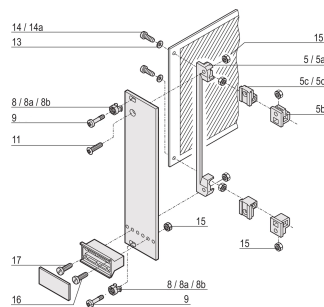

Oeillets pour M2,5, plastique, gris ; 100 pièces

RÉFÉRENCE CATALOGUE

21100-464

L'œillet guide la vis à gorge lors de la fixation de la face avant.

CERTIFICATIONS

FONCTIONS

L'œillet guide la vis à gorge lors de la fixation de la face avant

L'œillet est inséré dans le trou oblong de la face avant

ATTRIBUTS DU PRODUIT

Matériau: Polyamide 6

Couleur: Gris galet

Quantité par colis: 100

Code couleur: RAL 7032

Profondeur (D): 6.9mm

Hauteur (H): 6mm

Type de produit: Manchon

Largeur (W): 6.8mm

Compatible avec: Faces avant

Indice d'inflammabilité: UL® 94V-2

INFORMATIONS PRODUIT COMPLÉMENTAIRES

Les œillets métalliques doivent être sertis sur les faces avant modulaires.